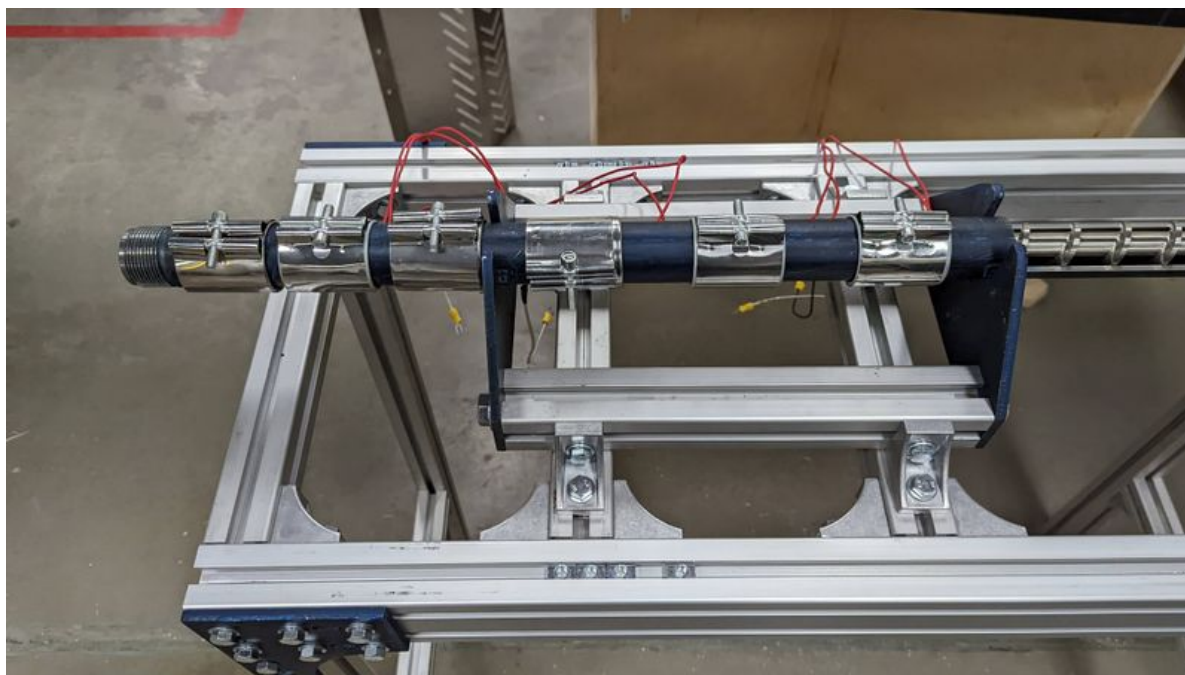

# Fichier:PP Extruder Pro PXL 20211203 174837852.jpg



PP\_Extruder\_Pro\_PXL\_20211203\_174837852

Fabricant de l'appareil photo	Google
Modèle de l'appareil photo	Pixel 6 Pro
Temps d'exposition	1 829/1 000 000 s (0,001829 s)
Ouverture	f/1,85
Sensibilité ISO	822
Date de la prise originelle	3 décembre 2021 à 10:48
Longueur focale	6,81 mm
Largeur	4 032 px
Hauteur	2 268 px
Orientation	Normale
Résolution horizontale	72 ppp
Résolution verticale	72 ppp
Logiciel utilisé	HDR+ 1.0.411896906zd
Date de modification du fichier	3 décembre 2021 à 10:48
Taux de sous-échantillonnage de Y à C	2 2