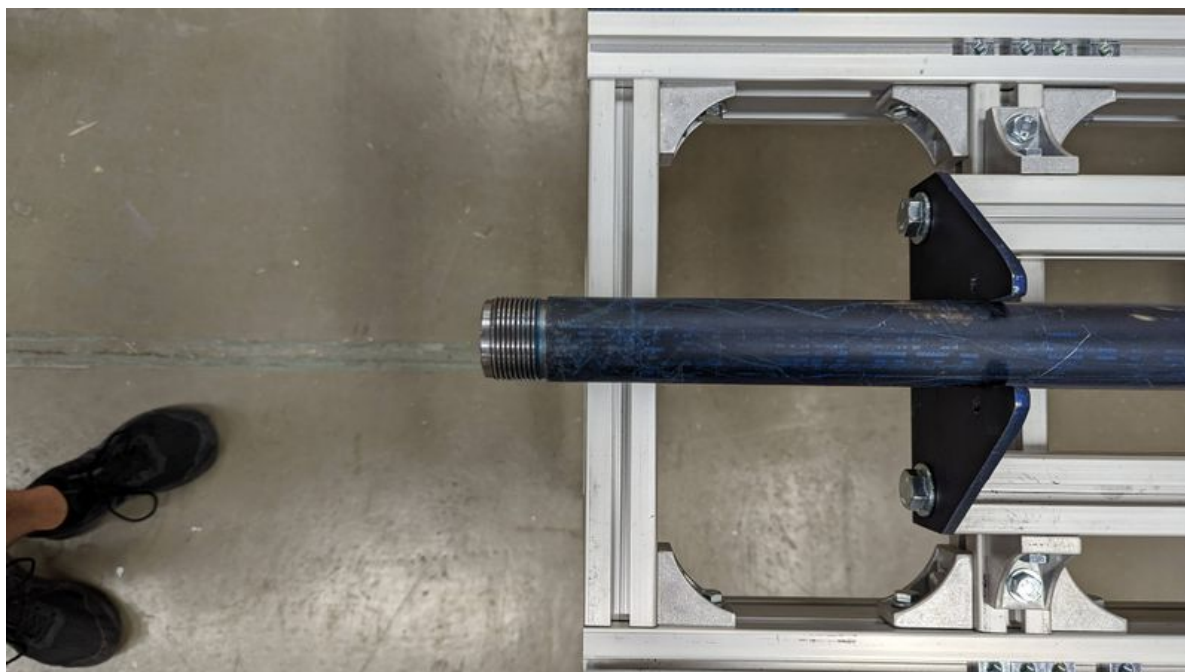

Fichier:PP Extruder Pro PXL 20211203 172436428.jpg



PP_Extruder_Pro_PXL_20211203_172436428

Fabricant de l'appareil photo	Google
Modèle de l'appareil photo	Pixel 6 Pro
Temps d'exposition	33 331/1 000 000 s (0,033331 s)
Ouverture	f/1,85
Sensibilité ISO	53
Date de la prise originelle	3 décembre 2021 à 10:24
Longueur focale	6,81 mm
Largeur	4 032 px
Hauteur	2 268 px
Orientation	Normale
Résolution horizontale	72 ppp
Résolution verticale	72 ppp
Logiciel utilisé	HDR+ 1.0.411896906zd
Date de modification du fichier	3 décembre 2021 à 10:24
Taux de sous-échantillonnage de Y à C	2 2