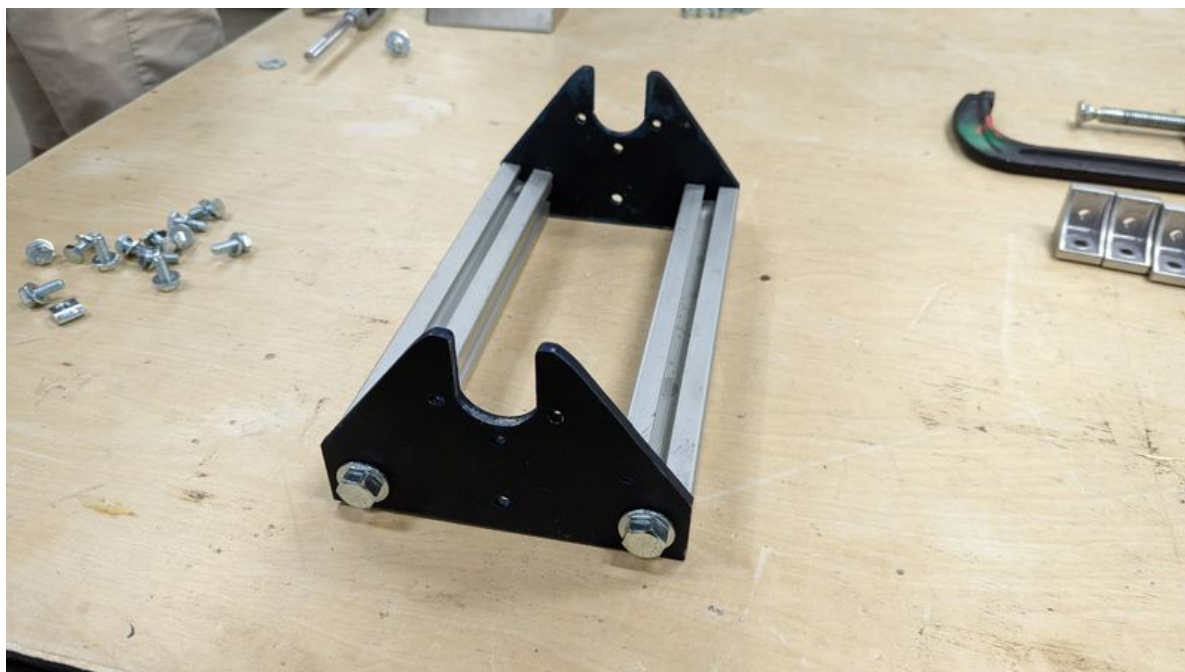

Fichier:PP Extruder Pro PXL 20211203 171346690.jpg



PP_Extruder_Pro_PXL_20211203_171346690

Fabricant de l'appareil photo	Google
Modèle de l'appareil photo	Pixel 6 Pro
Temps d'exposition	33 331/1 000 000 s (0,033331 s)
Ouverture	f/1,85
Sensibilité ISO	96
Date de la prise originelle	3 décembre 2021 à 10:13
Longueur focale	6,81 mm
Largeur	4 032 px
Hauteur	2 268 px
Orientation	Normale
Résolution horizontale	72 ppp
Résolution verticale	72 ppp
Logiciel utilisé	HDR+ 1.0.411896906zd
Date de modification du fichier	3 décembre 2021 à 10:13
Taux de sous-échantillonnage de Y à C	2 2

Positionnement YCbCr	Centré
Programme d'exposition	Programme normal
Version EXIF	2.31
Date de la numérisation	3 décembre 2021 à 10:13
Signification de chaque composante	1. Y 2. Cb 3. Cr 4. N'existe pas
vitesse d'obturation de l'APEX	4,91
Ouverture de l'APEX	1,78
Luminance APEX	1,74
Correction d'exposition	0
Ouverture maximale	1,78 APEX (f/1,85)
Distance du sujet	0,457 mètre
Mode de mesure	Moyenne pondérée au centre
Flash	Flash non déclenché, suppression du flash obligatoire
Date en fraction de seconde	690
Date de la prise originelle	690
Date de la numérisation	690
Version FlashPix prise en charge	0 100
Espace colorimétrique	sRGB
Type de capteur	Capteur de couleur à une puce
Type de scène	Image photographiée directement
Rendu personnalisé	Procédé personnalisé
Mode d'exposition	Automatique
Balance des blancs	Automatique
Taux de zoom numérique	0
Longueur focale pour un film 35 mm	24 mm
Type de capture de la scène	Standard
Contraste	Normal
Saturation	Normale
Netteté	Normale
Distance du sujet	Macro
Identifiant unique de l'image	180cbb7bf79091600000000000000000