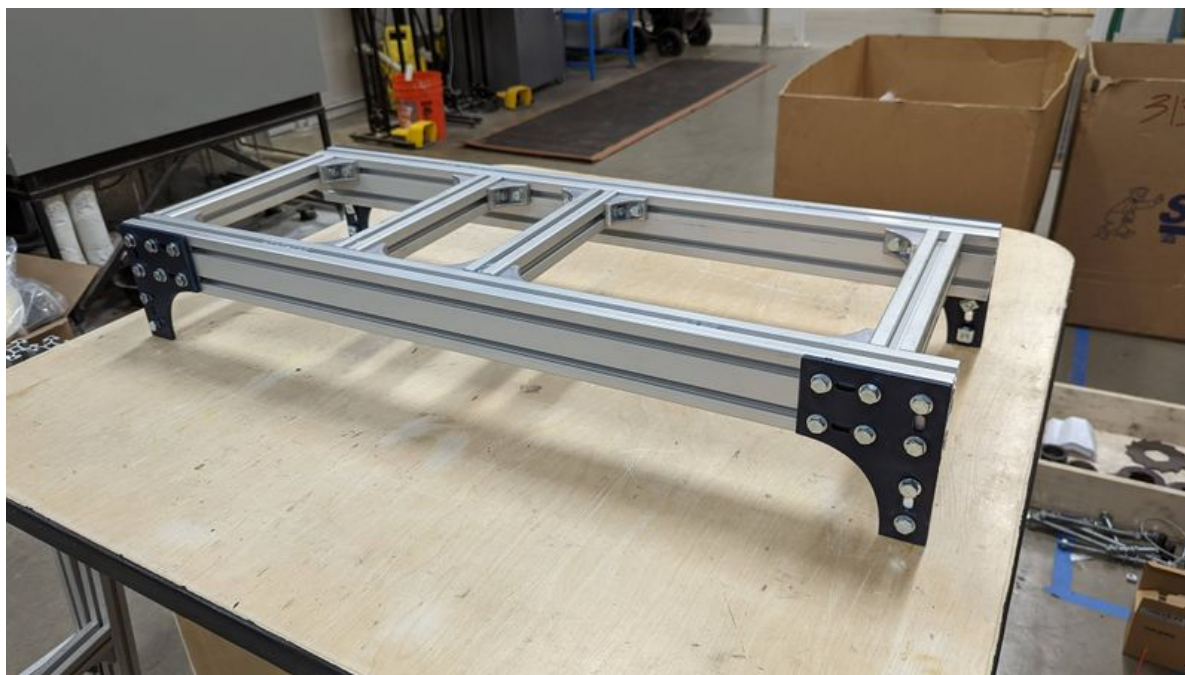

Fichier:PP Extruder Pro PXL 20211130 233648372.jpg



PP_Extruder_Pro_PXL_20211130_233648372

Fabricant de l'appareil photo	Google
Modèle de l'appareil photo	Pixel 6 Pro
Temps d'exposition	1 667/100 000 s (0,01667 s)
Ouverture	f/1,85
Sensibilité ISO	172
Date de la prise originelle	30 novembre 2021 à 16:36
Longueur focale	6,81 mm
Largeur	4 032 px
Hauteur	2 268 px
Orientation	Normale
Résolution horizontale	72 ppp
Résolution verticale	72 ppp
Logiciel utilisé	HDR+ 1.0.406250163zd
Date de modification du fichier	30 novembre 2021 à 16:36
Taux de sous-échantillonnage de Y à C	2 2