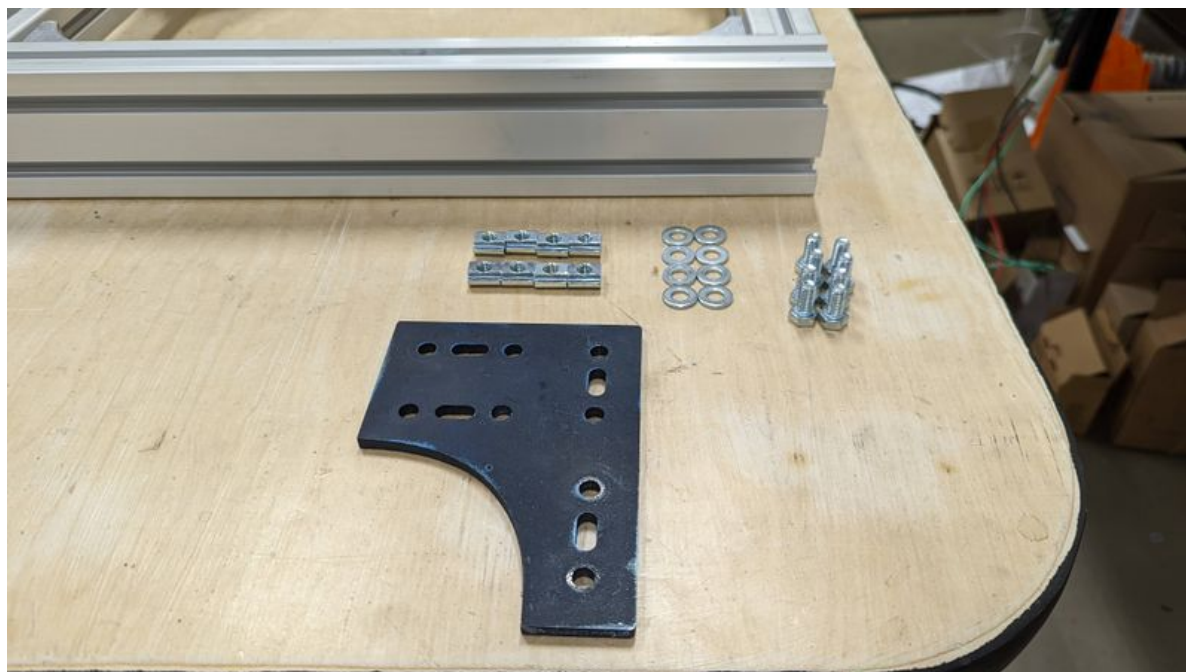

Fichier:PP Extruder Pro PXL 20211130 232516950.jpg



PP_Extruder_Pro_PXL_20211130_232516950

Fabricant de l'appareil photo	Google
Modèle de l'appareil photo	Pixel 6 Pro
Temps d'exposition	33 331/1 000 000 s (0,033331 s)
Ouverture	f/1,85
Sensibilité ISO	93
Date de la prise originelle	30 novembre 2021 à 16:25
Longueur focale	6,81 mm
Largeur	4 032 px
Hauteur	2 268 px
Orientation	Normale
Résolution horizontale	72 ppp
Résolution verticale	72 ppp
Logiciel utilisé	HDR+ 1.0.406250163zd
Date de modification du fichier	30 novembre 2021 à 16:25
Taux de sous-échantillonnage de Y à C	2 2