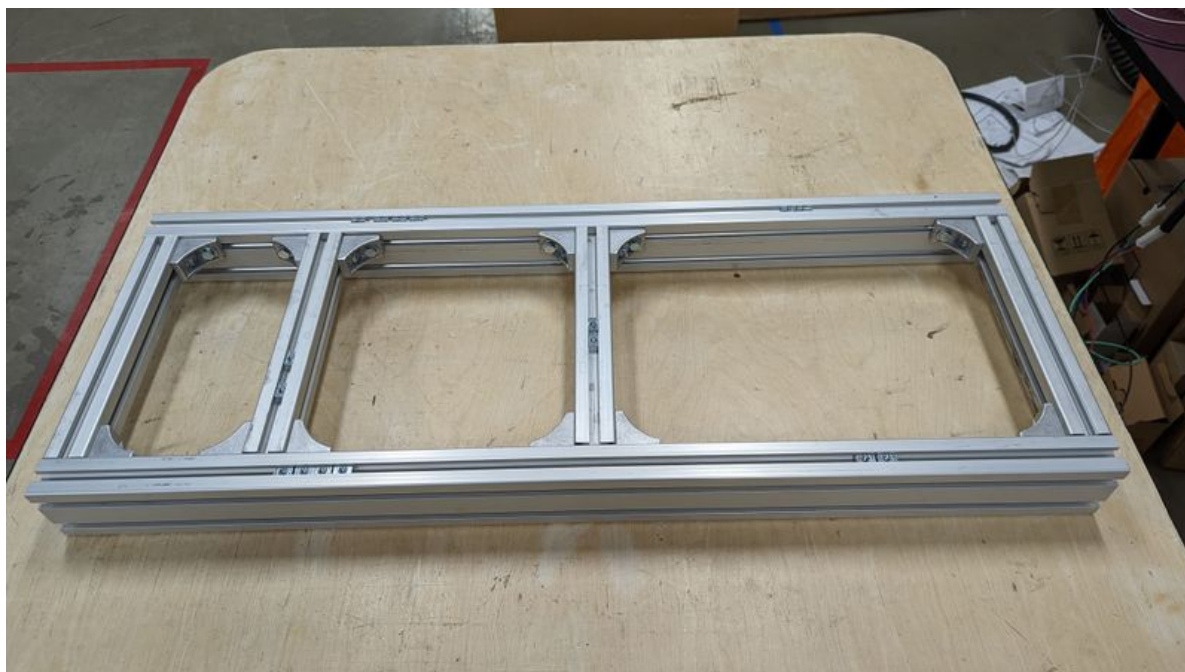

Fichier:PP Extruder Pro PXL 20211130 232222096.jpg



PP_Extruder_Pro_PXL_20211130_232222096

Fabricant de l'appareil photo	Google
Modèle de l'appareil photo	Pixel 6 Pro
Temps d'exposition	1/40 s (0,025 s)
Ouverture	f/1,85
Sensibilité ISO	55
Date de la prise originelle	30 novembre 2021 à 16:22
Longueur focale	6,81 mm
Largeur	4 032 px
Hauteur	2 268 px
Orientation	Normale
Résolution horizontale	72 ppp
Résolution verticale	72 ppp
Logiciel utilisé	HDR+ 1.0.406250163zd
Date de modification du fichier	30 novembre 2021 à 16:22
Taux de sous-échantillonnage de Y à C	2 2