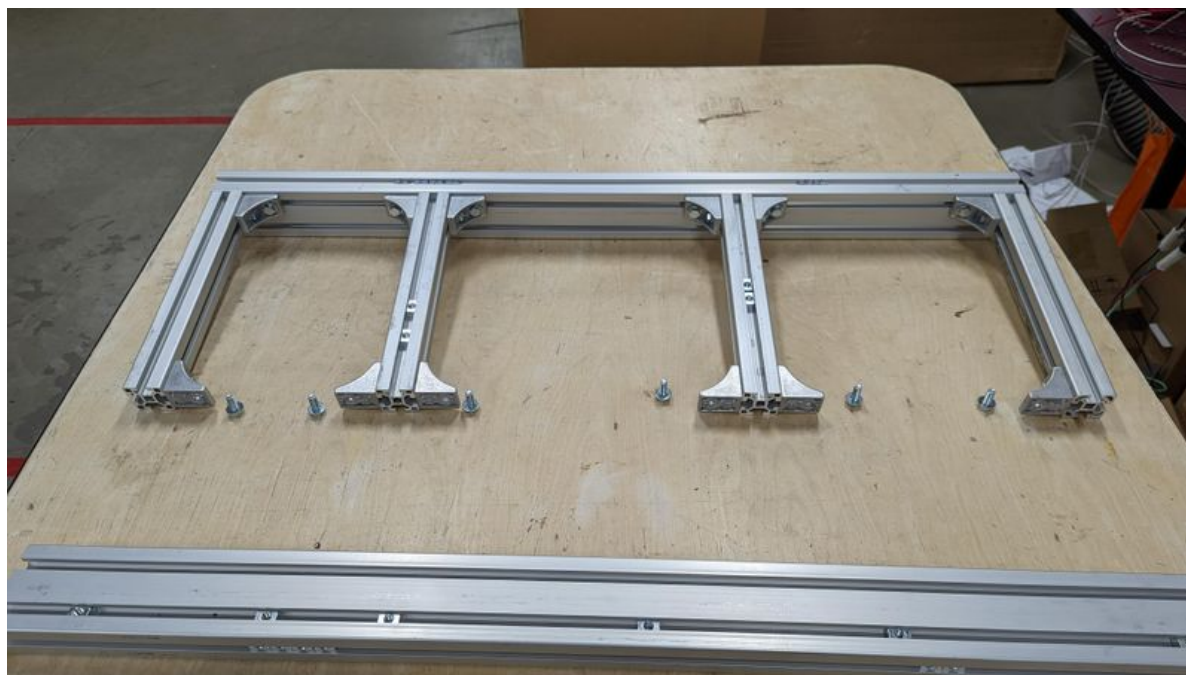

Fichier:PP Extruder Pro PXL 20211130 231819971.jpg



PP_Extruder_Pro_PXL_20211130_231819971

Fabricant de l'appareil photo	Google
Modèle de l'appareil photo	Pixel 6 Pro
Temps d'exposition	1/40 s (0,025 s)
Ouverture	f/1,85
Sensibilité ISO	44
Date de la prise originelle	30 novembre 2021 à 16:18
Longueur focale	6,81 mm
Largeur	4 032 px
Hauteur	2 268 px
Orientation	Normale
Résolution horizontale	72 ppp
Résolution verticale	72 ppp
Logiciel utilisé	HDR+ 1.0.406250163zd
Date de modification du fichier	30 novembre 2021 à 16:18
Taux de sous-échantillonnage de Y à C	2 2

Positionnement YCbCr	Centré
Programme d'exposition	Programme normal
Version EXIF	2.31
Date de la numérisation	30 novembre 2021 à 16:18
Signification de chaque composante	1. Y 2. Cb 3. Cr 4. N'existe pas
vitesse d'obturation de l'APEX	5,32
Ouverture de l'APEX	1,78
Luminance APEX	3,28
Correction d'exposition	0
Ouverture maximale	1,78 APEX (f/1,85)
Distance du sujet	0,864 mètre
Mode de mesure	Moyenne pondérée au centre
Flash	Flash non déclenché, suppression du flash obligatoire
Date en fraction de seconde	971
Date de la prise originelle	971
Date de la numérisation	971
Version FlashPix prise en charge	0 100
Espace colorimétrique	sRGB
Type de capteur	Capteur de couleur à une puce
Type de scène	Image photographiée directement
Rendu personnalisé	Procédé personnalisé
Mode d'exposition	Automatique
Balance des blancs	Automatique
Taux de zoom numérique	0
Longueur focale pour un film 35 mm	24 mm
Type de capture de la scène	Standard
Contraste	Normal
Saturation	Normale
Netteté	Normale
Distance du sujet	Macro
Identifiant unique de l'image	f6325a84ec63c9e0000000000000000