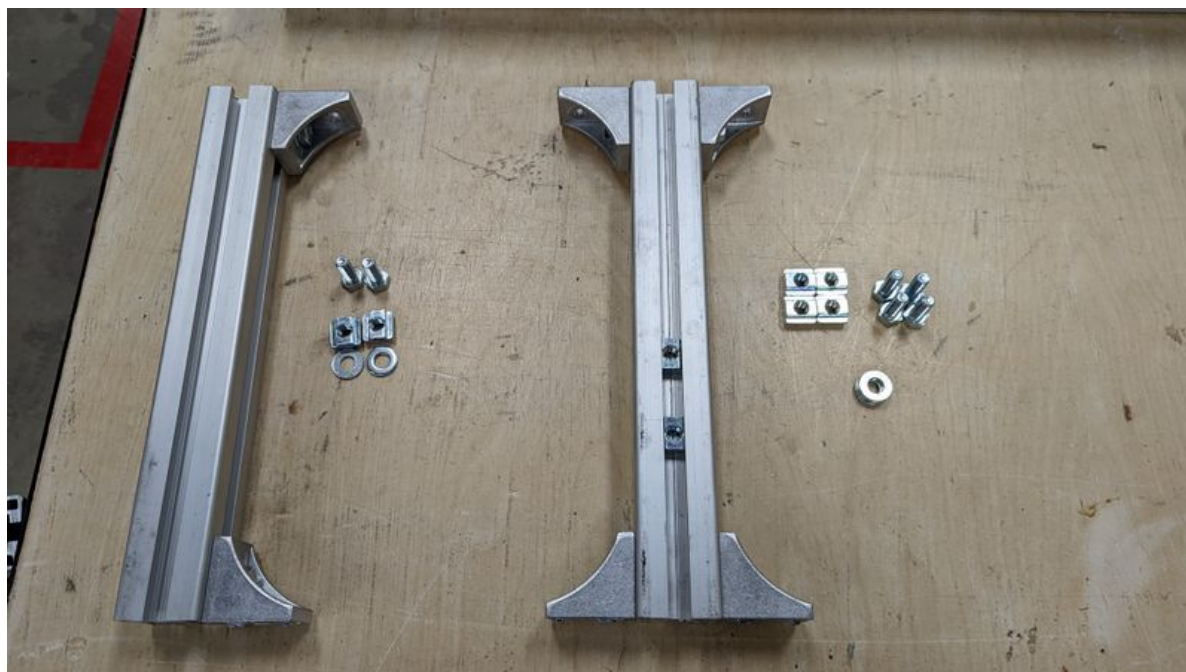

# Fichier:PP Extruder Pro PXL 20211130 230404467.jpg



PP\_Extruder\_Pro\_PXL\_20211130\_230404467

Fabricant de l'appareil photo	Google
Modèle de l'appareil photo	Pixel 6 Pro
Temps d'exposition	1 667/100 000 s (0,01667 s)
Ouverture	f/1,85
Sensibilité ISO	51
Date de la prise originelle	30 novembre 2021 à 16:04
Longueur focale	6,81 mm
Largeur	4 032 px
Hauteur	2 268 px
Orientation	Normale
Résolution horizontale	72 ppp
Résolution verticale	72 ppp
Logiciel utilisé	HDR+ 1.0.406250163zd
Date de modification du fichier	30 novembre 2021 à 16:04
Taux de sous-échantillonnage de Y à C	2 2