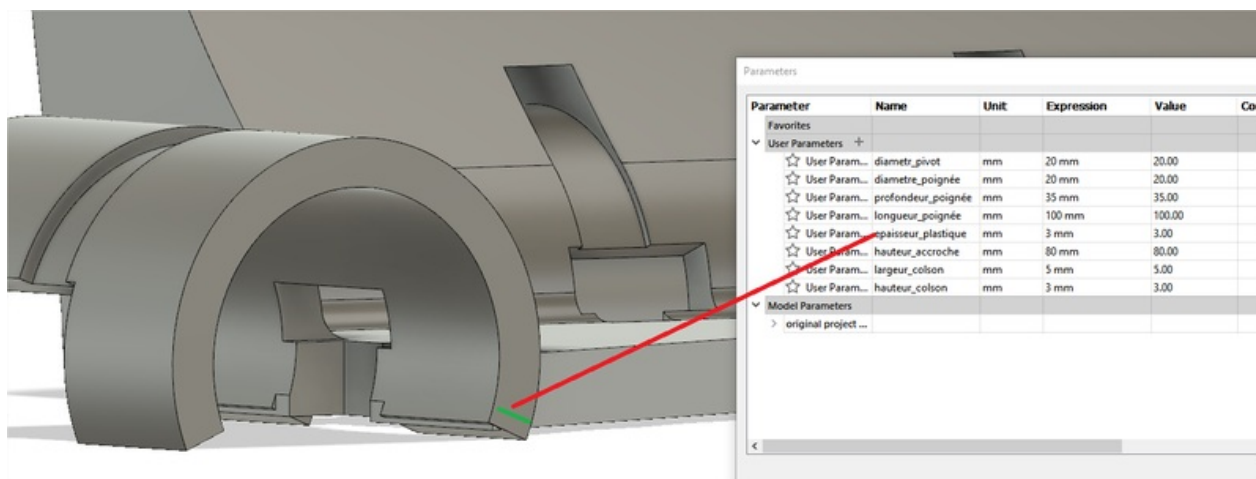

Fichier:Ouvre-porte param trique -Covid fusion 3.png



ouvre-porte_param_triique_-Covid_fusion_3

Historique du fichier

Cliquer sur une date et heure pour voir le fichier tel qu'il était à ce moment-là.

	Date et heure	Vignette	Dimensions	Utilisateur	Commentaire
actuel	5 mai 2020 à 12:42		1 399 × 530 (146 Kio)	Hoelig (discussion contributions)	ouvre-porte_param_triique_-Covid_fusion_3