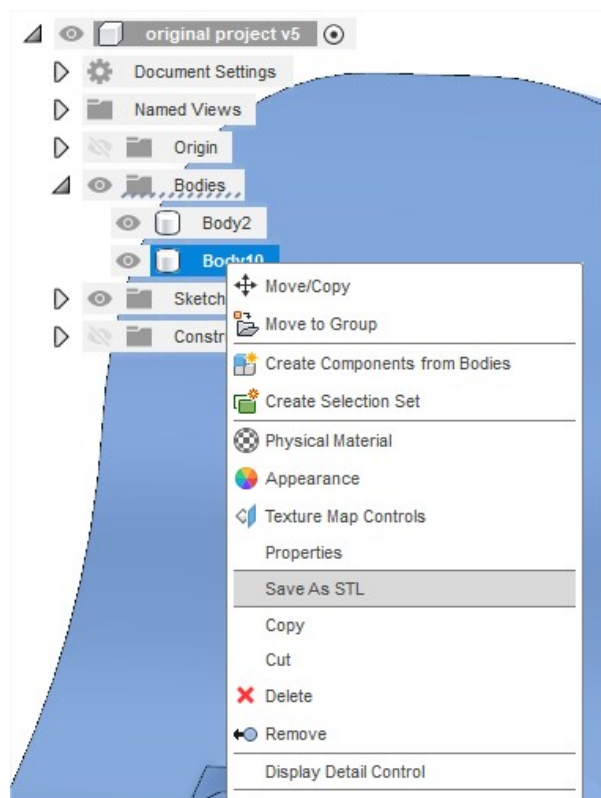

Fichier:Ouvre-porte param trique -Covid Fusion360 stl.jpg

Pas de plus haute résolution disponible.


ouvre-porte_param_tri que_-Covid_Fusion360_stl

Historique du fichier

Cliquer sur une date et heure pour voir le fichier tel qu'il était à ce moment-là.

	Date et heure	Vignette	Dimensions	Utilisateur	Commentaire
actuel	5 mai 2020 à 12:42		377 × 503 (35 Kio)	Hoelig (discussion contributions)	ouvre-porte_param_tri que_-Covid_Fusion360_stl