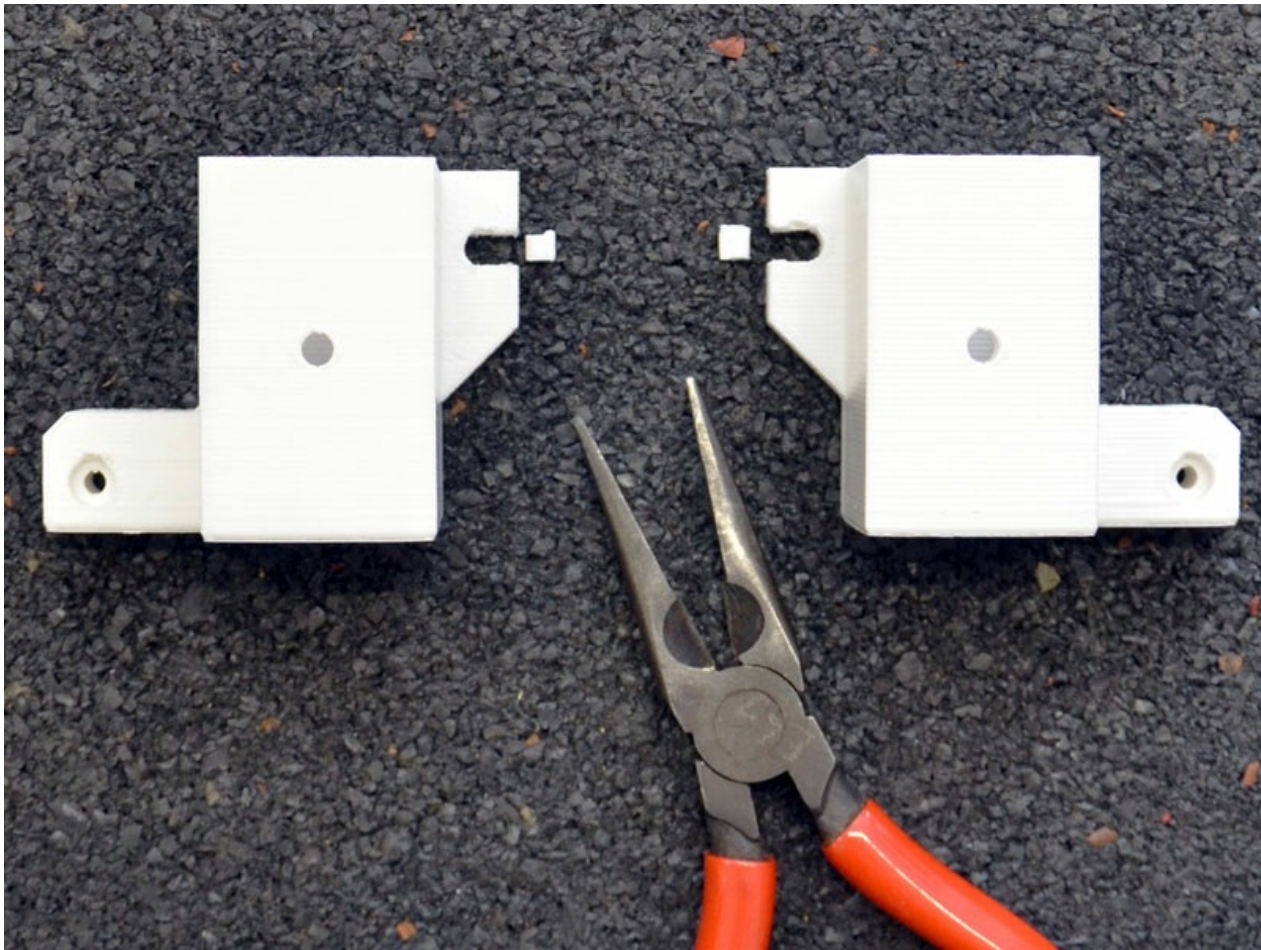

# Fichier:Outer-hinges-2.jpg

Pas de plus haute résolution disponible.


Fabricant de l'appareil photo	NIKON CORPORATION
Modèle de l'appareil photo	NIKON D7000

Temps d'exposition	1/40 s (0,025 s)
Ouverture	f/3,8
Sensibilité ISO	800
Date de la prise originelle	13 mars 2012 à 20:52
Longueur focale	22 mm
Orientation	Normale
Résolution horizontale	150 p/cm
Résolution verticale	150 p/cm
Logiciel utilisé	Microsoft Windows Photo Viewer 6.1.7600.16385
Date de modification du fichier	7 mai 2015 à 15:56
Positionnement YCbCr	Co-situé
Programme d'exposition	Indéfini
Version EXIF	2.3
Date de la numérisation	13 mars 2012 à 20:52
Signification de chaque composante	1. Y 2. Cb 3. Cr 4. N'existe pas
Mode de compression de l'image	2
Correction d'exposition	0
Ouverture maximale	3,8 APEX (f/3,73)
Mode de mesure	Modèle
Source de lumière	Inconnue
Flash	Flash non déclenché, suppression du flash obligatoire
Date en fraction de seconde	00
Date de la prise originelle	00
Date de la numérisation	00
Version FlashPix prise en charge	0 100
Espace colorimétrique	sRGB
Type de capteur	Capteur de couleur à une puce
Source du fichier	Appareil photo numérique
Type de scène	Image photographiée directement
Rendu personnalisé	Procédé normal
Mode d'exposition	Automatique
Balance des blancs	Automatique
Taux de zoom numérique	1
Longueur focale pour un film 35 mm	33 mm
Type de capture de la scène	Standard
Contrôle du gain	Gain faiblement positif
Contraste	Normal
Saturation	Normale
Netteté	Normale
Distance du sujet	Inconnue
Version de la balise GPS	2.3.0.0
Version FlashPix prise en charge	1
Largeur de l'image	800 px
Hauteur de l'image	600 px