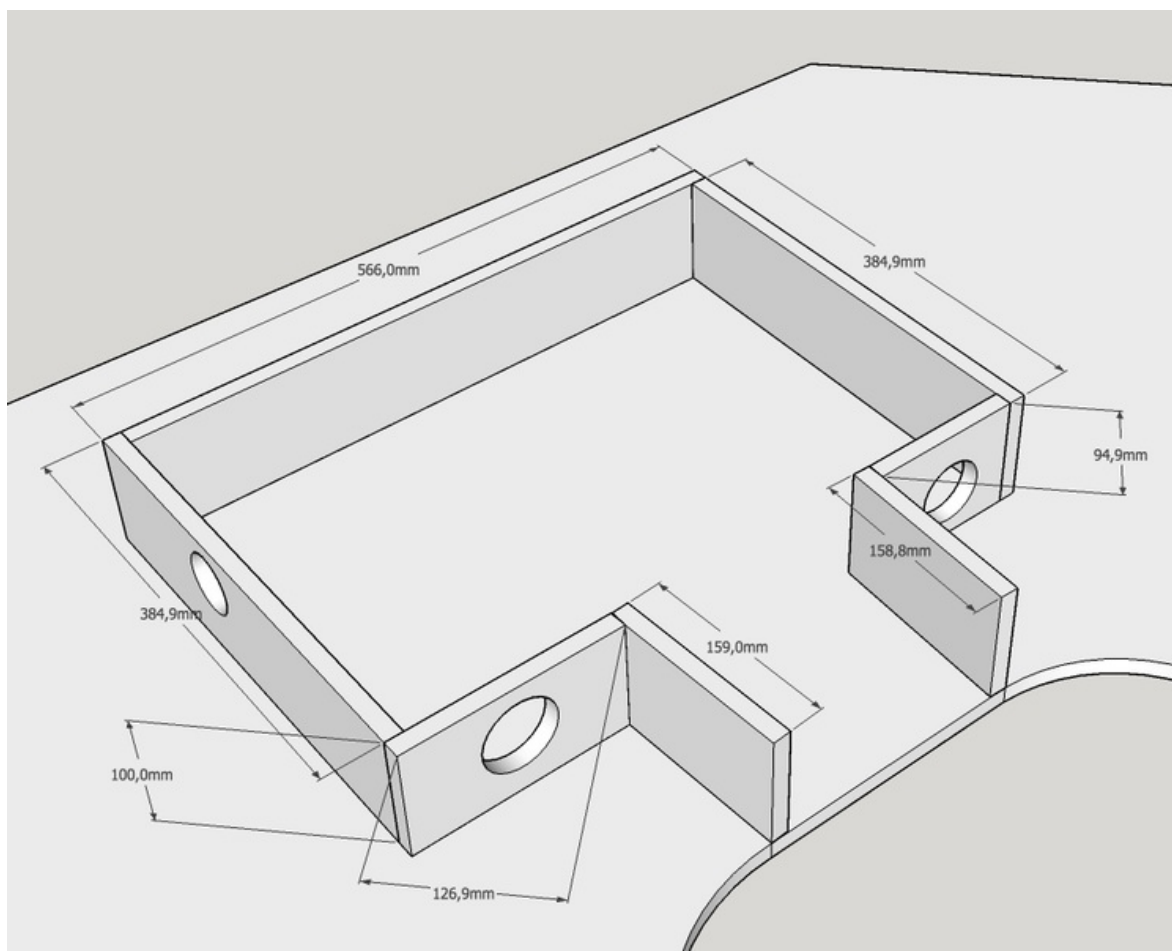

Fichier:OpenHandiDesk trappemilieu.png



Fichier téléversé avec MsUpload on OpenHandiDesk

Résolution horizontale	72 ppp
Résolution verticale	72 ppp
Espace colorimétrique	Non calibré

Largeur de l'image	943 px
Hauteur de l'image	756 px
Logiciel utilisé	Adobe Photoshop CC 2017 (Macintosh)
Date de la numérisation	10 décembre 2016 à 08:56
Date de modification du fichier	10 décembre 2016 à 09:11
Date de la dernière modification des métadonnées	10 décembre 2016 à 09:11
Identifiant unique du document original	xmp.did:122bae9f-cdd2-4be2-a55e- 4497190bdb9a