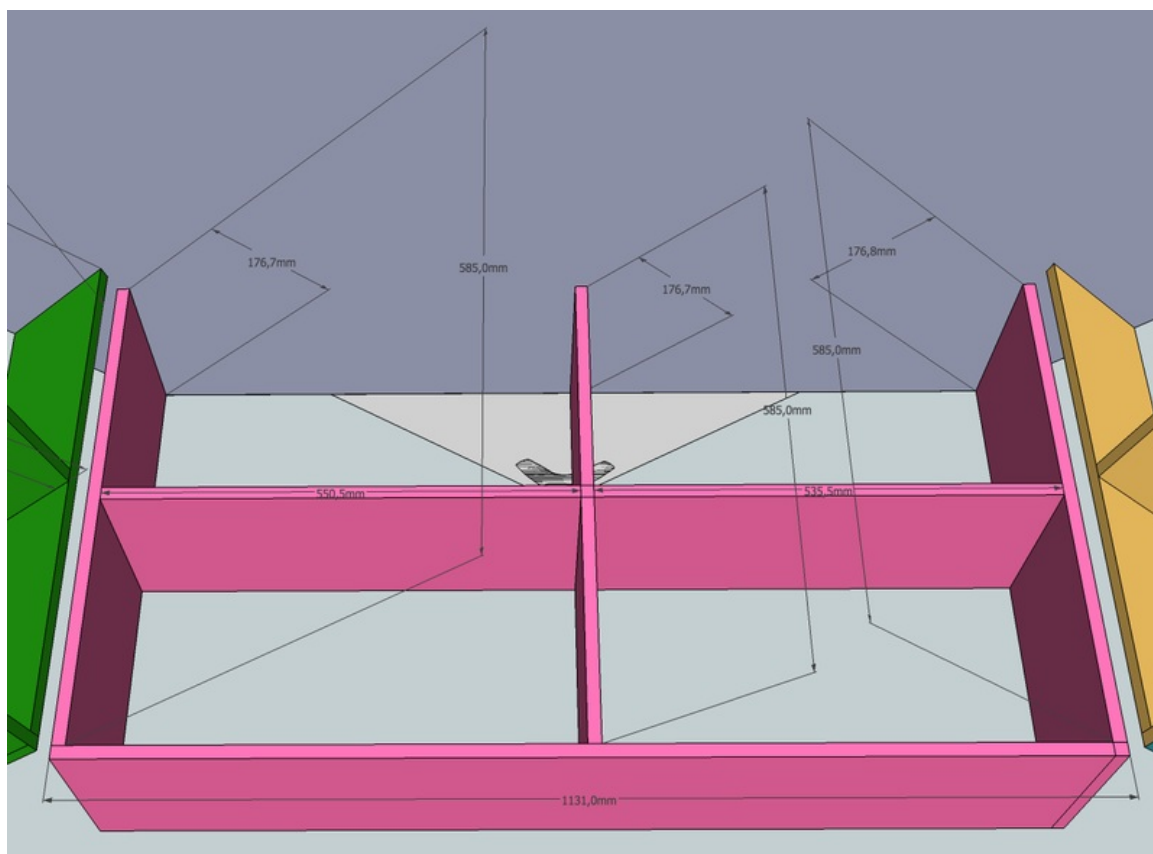

# Fichier:OpenHandiDesk sousmeuble milieu.png



Fichier téléversé avec MsUpload on Spécial:AjouterDonnées/Tutoriel/OpenHandiDesk

Résolution horizontale	72 ppp
Résolution verticale	72 ppp
Espace colorimétrique	Non calibré
Largeur de l'image	1 186 px
Hauteur de l'image	871 px
Logiciel utilisé	Adobe Photoshop CC 2017 (Macintosh)
Date de la numérisation	10 décembre 2016 à 04:02
Date de modification du fichier	10 décembre 2016 à 04:13
Date de la dernière modification des métadonnées	10 décembre 2016 à 04:13