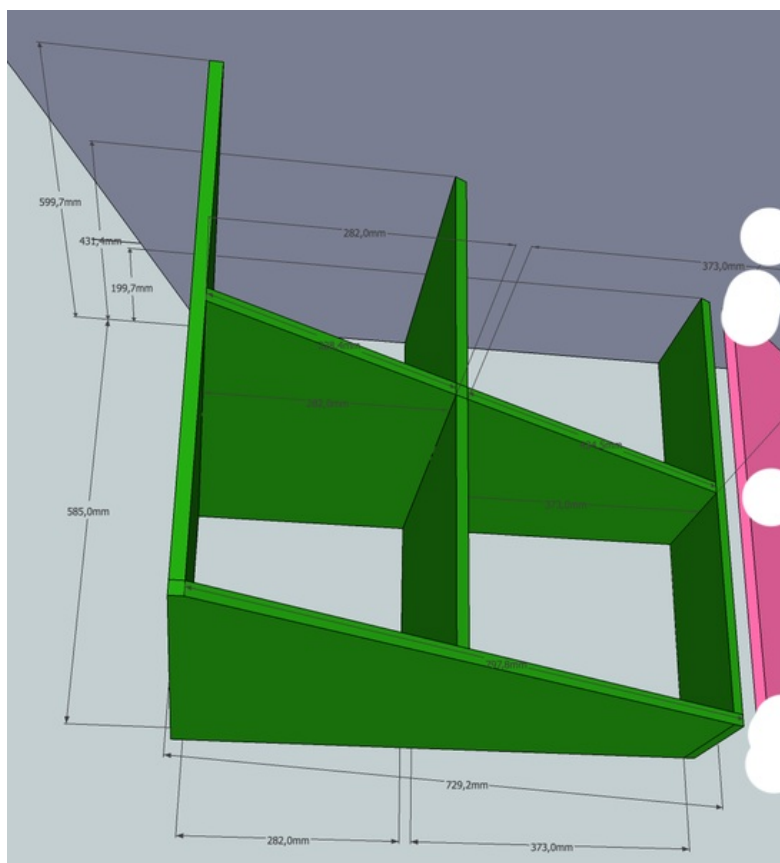

Fichier:OpenHandiDesk sousmeublegauche.png



Fichier téléversé avec MsUpload on Spécial:AjouterDonnées/Tutoriel/OpenHandiDesk

Historique du fichier

Cliquer sur une date et heure pour voir le fichier tel qu'il était à ce moment-là.

	Date et heure	Vignette	Dimensions	Utilisateur	Commentaire
actuel	10 décembre 2016 à 03:18		918 × 1 012 (70 Kio)	Clemclem (discussion contributions)	Fichier téléversé avec MsUpload on OpenHandiDesk
	10 décembre 2016 à 03:17		918 × 1 012 (70 Kio)	Clemclem (discussion contributions)	
	10 décembre 2016 à 03:15		918 × 1 012 (70 Kio)	Clemclem (discussion contributions)	Fichier téléversé avec MsUpload on Spécial:AjouterDonnées/Tutoriel/OpenHandiDesk
	10 décembre 2016 à 03:14		918 × 1 012 (70 Kio)	Clemclem (discussion contributions)	Fichier téléversé avec MsUpload on Spécial:AjouterDonnées/Tutoriel/OpenHandiDesk
	10 décembre 2016 à 02:53		1 836 × 1 083 (774 Kio)	Clemclem (discussion contributions)	Fichier téléversé avec MsUpload on Spécial:AjouterDonnées/Tutoriel/OpenHandiDesk

Résolution horizontale	72 ppp
Résolution verticale	72 ppp
Espace colorimétrique	Non calibré
Largeur de l'image	918 px
Hauteur de l'image	1 012 px
Logiciel utilisé	Adobe Photoshop CC 2017 (Macintosh)
Date de la numérisation	10 décembre 2016 à 03:52
Date de modification du fichier	10 décembre 2016 à 04:13
Date de la dernière modification des métadonnées	10 décembre 2016 à 04:13
Identifiant unique du document original	xmp.did:6ffff0fe-d846-43ba-9635-65e807383220