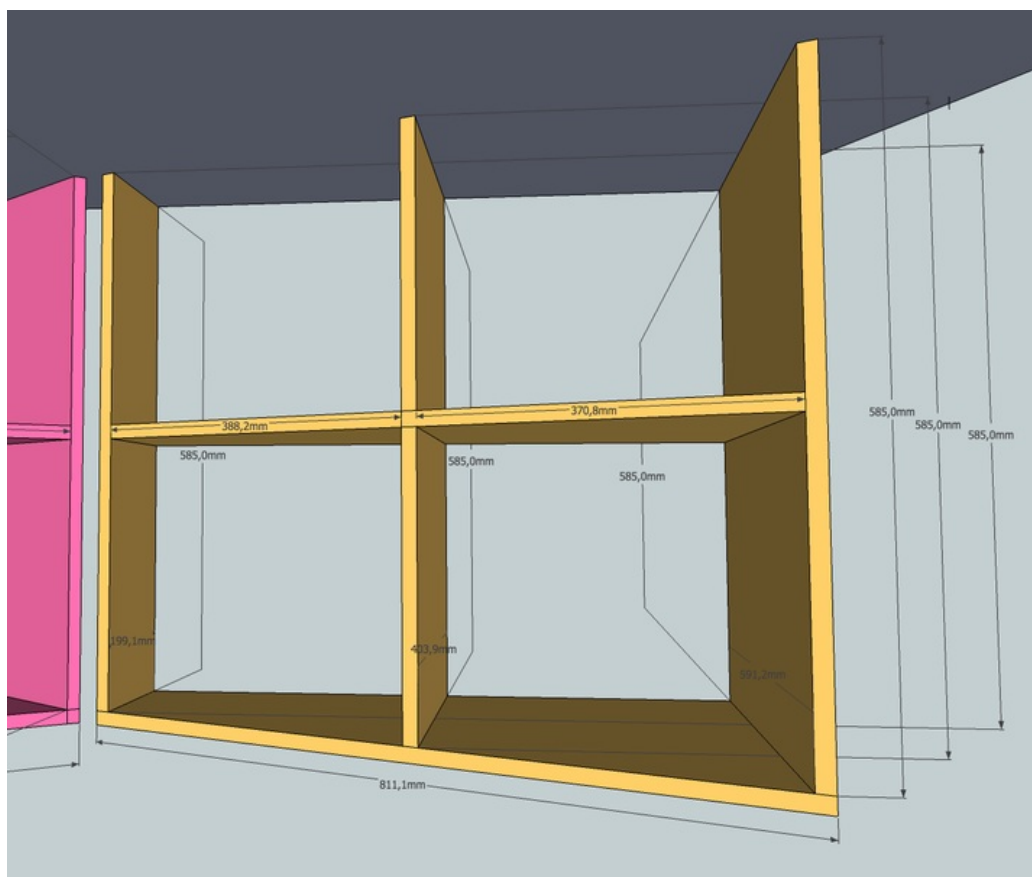

Fichier:OpenHandiDesk sousmeubledroit.png



Fichier téléversé avec MsUpload on Spécial:AjouterDonnées/Tutoriel/OpenHandiDesk

Résolution horizontale	72 ppp
Résolution verticale	72 ppp
Espace colorimétrique	Non calibré
Largeur de l'image	1 126 px
Hauteur de l'image	943 px
Logiciel utilisé	Adobe Photoshop CC 2017 (Macintosh)
Date de la numérisation	10 décembre 2016 à 04:06
Date de modification du fichier	10 décembre 2016 à 04:13