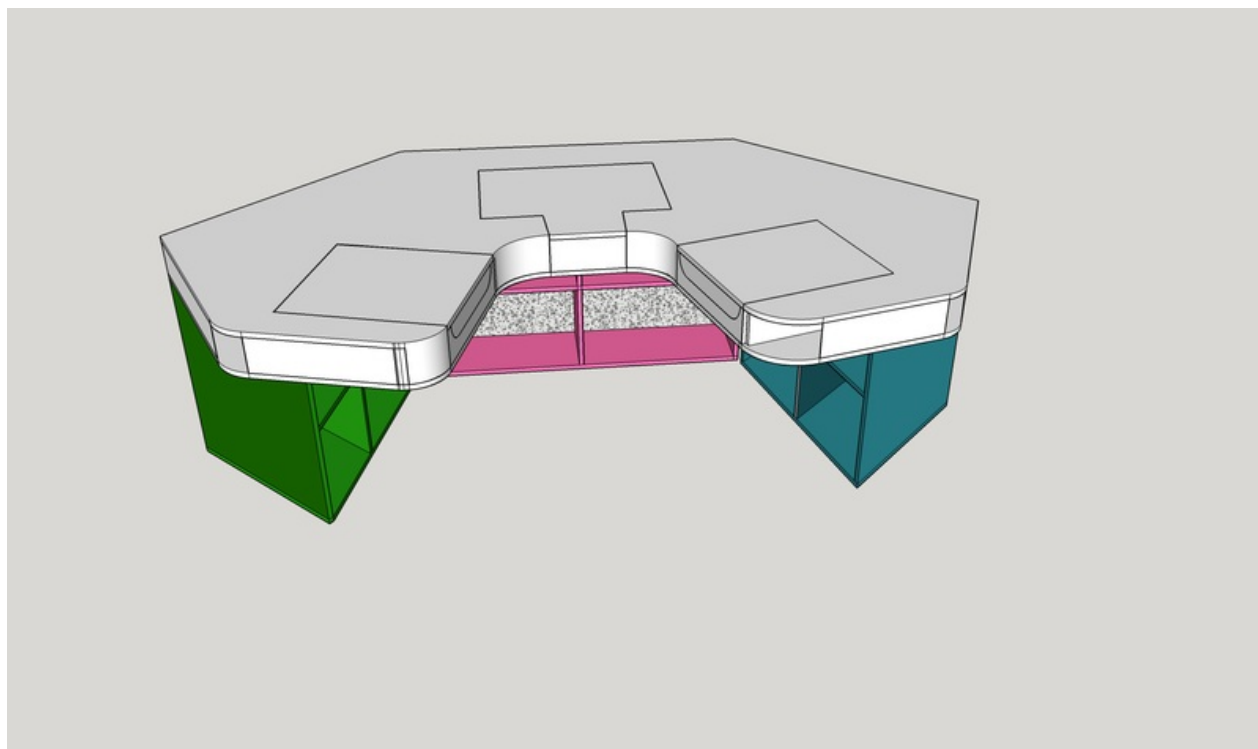

Fichier:OpenHandiDesk plateausurbas.png



Fichier téléversé avec MsUpload on OpenHandiDesk

Résolution horizontale	28,35 p/cm
Résolution verticale	28,35 p/cm