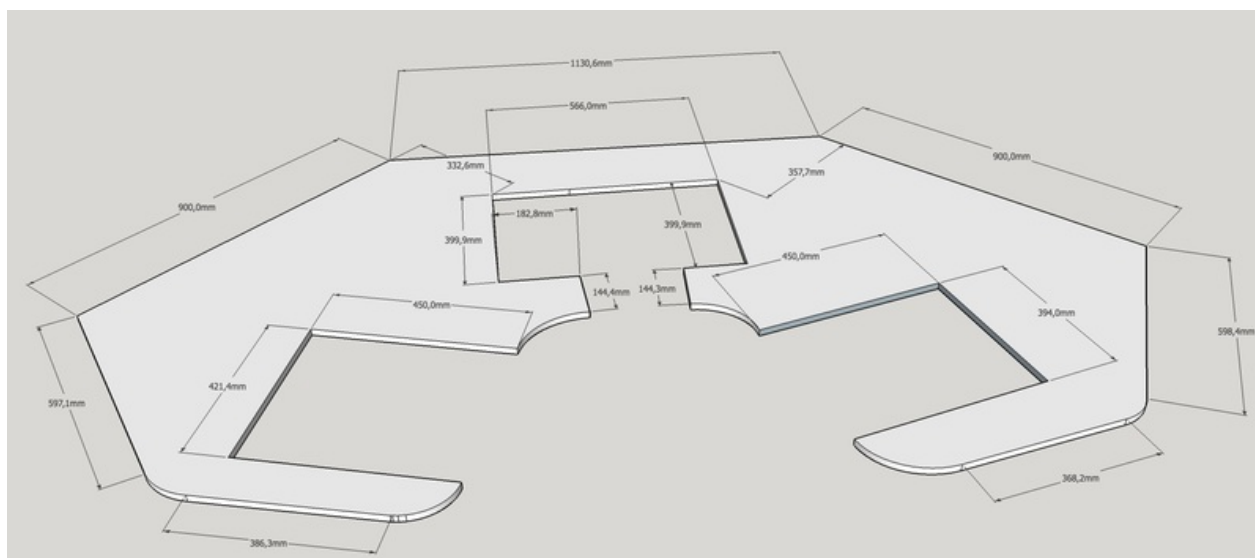

# Fichier:OpenHandiDesk planchedessus.png



Fichier téléversé avec MsUpload on OpenHandiDesk

Résolution horizontale	72 ppp
Résolution verticale	72 ppp
Espace colorimétrique	Non calibré
Largeur de l'image	1 691 px
Hauteur de l'image	743 px
Logiciel utilisé	Adobe Photoshop CC 2017 (Macintosh)
Date de la numérisation	10 décembre 2016 à 09:35
Date de modification du fichier	10 décembre 2016 à 09:36
Date de la dernière modification des métadonnées	10 décembre 2016 à 09:36
Identifiant unique du document original	xmp.did:c71d7ecd-af4f-4808-901b-336d544367d0