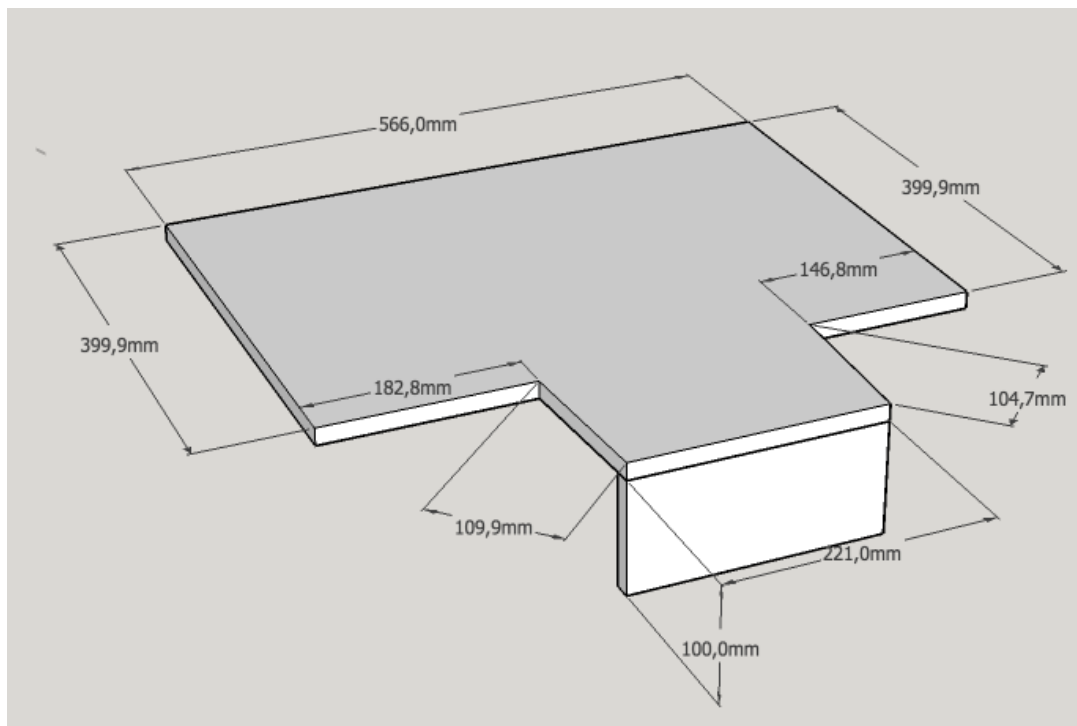

Fichier:OpenHandiDesk couvercletrappemilieu.png

Pas de plus haute résolution disponible.


Fichier téléversé avec MsUpload on OpenHandiDesk

Résolution horizontale	72 ppp
Résolution verticale	72 ppp
Espace colorimétrique	Non calibré
Largeur de l'image	687 px
Hauteur de l'image	460 px
Logiciel utilisé	Adobe Photoshop CC 2017 (Macintosh)
Date de la numérisation	10 décembre 2016 à 08:39
Date de modification du fichier	10 décembre 2016 à 09:11
Date de la dernière modification des métadonnées	10 décembre 2016 à 09:11