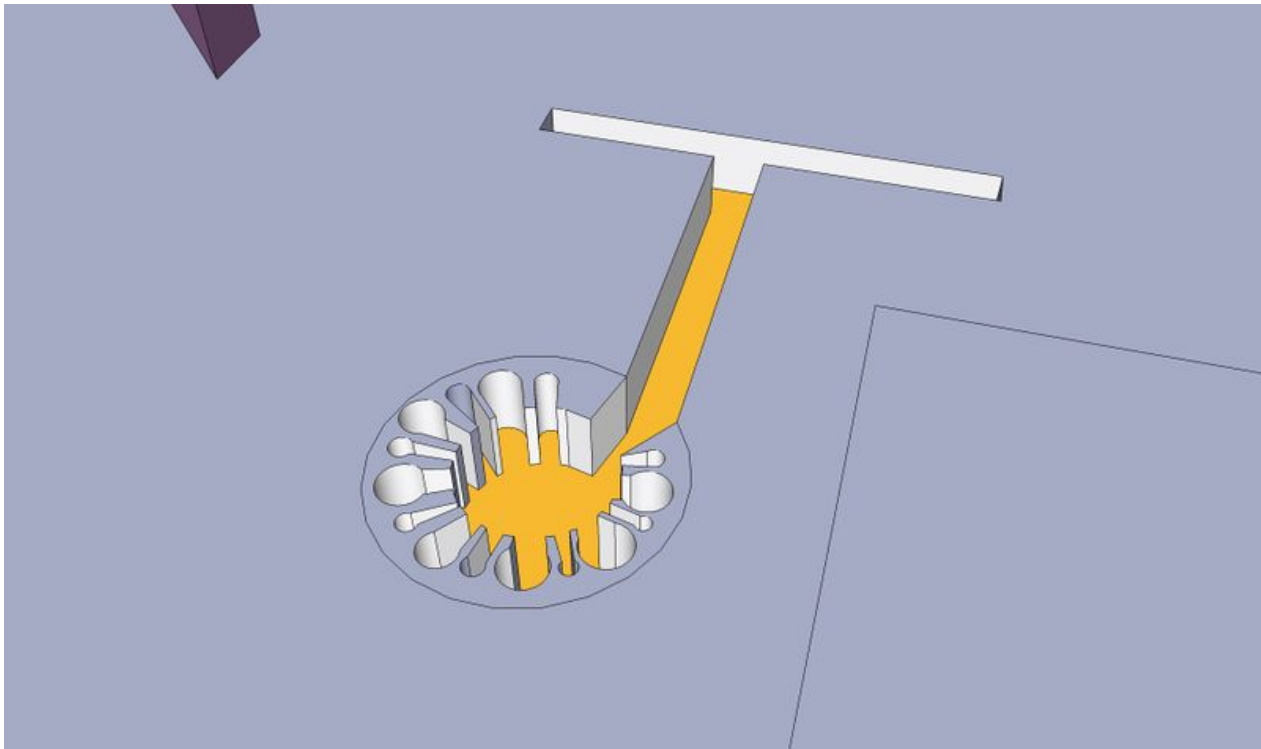

# Fichier:OpenHandiDesk bureau 2F.jpg



Fichier téléversé avec MsUpload on OpenHandiDesk

## Historique du fichier

Cliquer sur une date et heure pour voir le fichier tel qu'il était à ce moment-là.

	Date et heure	Vignette	Dimensions	Utilisateur	Commentaire
actuel	10 décembre 2016 à 16:04		1 836 × 1 083 (177 Kio)	Clemclem (discussion   contributions)	Fichier téléversé avec MsUpload on OpenHandiDesk