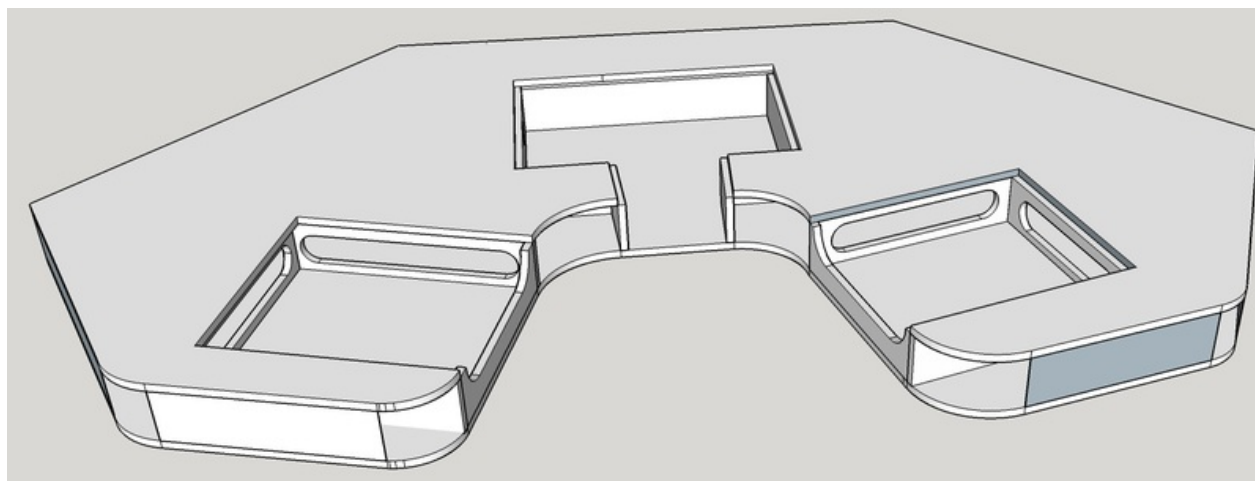

Fichier:OpenHandiDesk assdesss.png



Fichier téléversé avec MsUpload on OpenHandiDesk

Résolution horizontale	72 ppp
Résolution verticale	72 ppp
Espace colorimétrique	Non calibré
Largeur de l'image	1 383 px
Hauteur de l'image	526 px
Logiciel utilisé	Adobe Photoshop CC 2017 (Macintosh)
Date de la numérisation	10 décembre 2016 à 10:30
Date de modification du fichier	10 décembre 2016 à 10:33
Date de la dernière modification des métadonnées	10 décembre 2016 à 10:33
Identifiant unique du document original	xmp.did:30fbaf53-1c3c-403f-ba25-98a18fbae48e