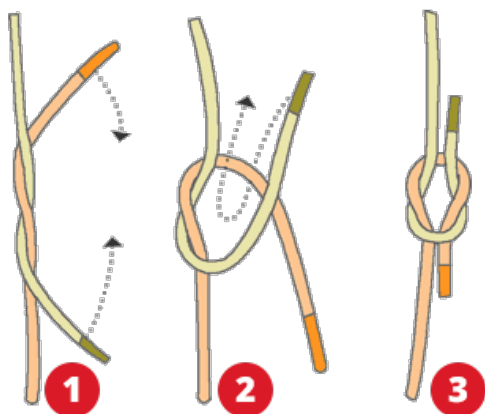

Fichier:Noeuds noeud-plat.png

Pas de plus haute résolution disponible.


Fichier téléversé avec MsUpload on Noeuds

Historique du fichier

Cliquer sur une date et heure pour voir le fichier tel qu'il était à ce moment-là.

	Date et heure	Vignette	Dimensions	Utilisateur	Commentaire
actuel	30 août 2018 à 15:07		330 × 281 (20 Kio)	Louise (discussion contributions)	Fichier téléversé avec MsUpload on Noeuds