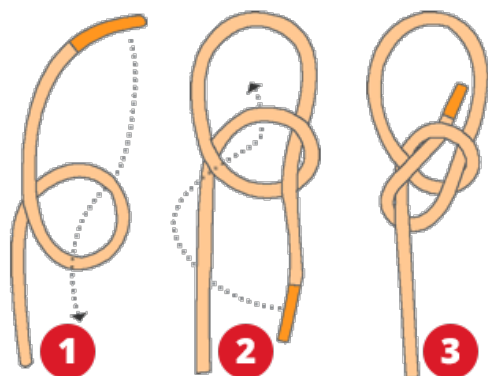

Fichier:Noeuds noeud-chaise.png

Pas de plus haute résolution disponible.


Fichier téléversé avec MsUpload on Noeuds

Historique du fichier

Cliquer sur une date et heure pour voir le fichier tel qu'il était à ce moment-là.

	Date et heure	Vignette	Dimensions	Utilisateur	Commentaire
actuel	30 août 2018 à 14:29		330 × 253 (23 Kio)	Louise (discussion contributions)	Fichier téléversé avec MsUpload on Noeuds