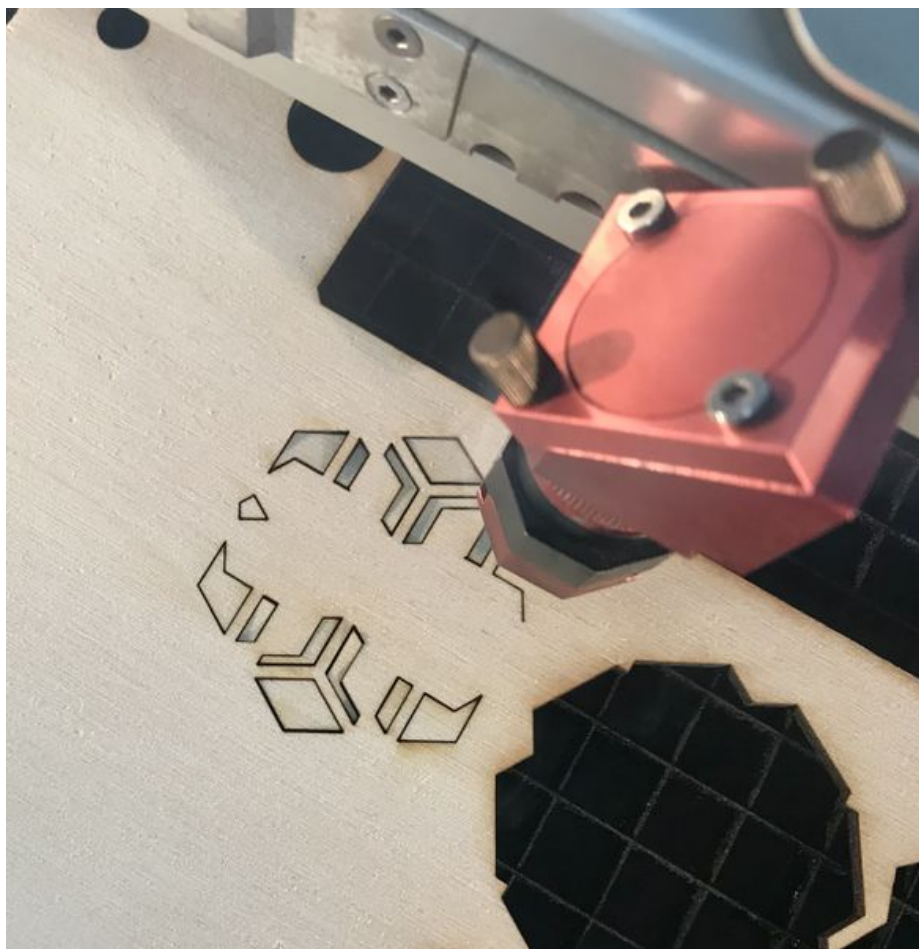

# Fichier:Noel Vectoriel IMG 0295.jpg



Noel\_Vectoriel\_IMG\_0295

## Historique du fichier

Cliquer sur une date et heure pour voir le fichier tel qu'il était à ce moment-là.

	Date et heure	Vignette	Dimensions	Utilisateur	Commentaire
actuel	<b>30 novembre 2020 à 13:32</b>		2 594 × 2 668 (1,24 Mio)	EduLab - Université Rennes 2 (discussion   contributions)	Noel_Vectoriel_IMG_0295

Fabricant de l'appareil photo	Apple
Modèle de l'appareil photo	iPhone 7
Temps d'exposition	1/20 s (0,05 s)

Ouverture	f/1,8
Sensibilité ISO	40
Date de la prise originelle	30 novembre 2020 à 12:32
Longueur focale	3,99 mm
Orientation	Normale
Résolution horizontale	72 ppp
Résolution verticale	72 ppp
Logiciel utilisé	Photos 4.0
Date de modification du fichier	30 novembre 2020 à 12:32
Positionnement YCbCr	Centré
Programme d'exposition	Programme normal
Version EXIF	2.31
Date de la numérisation	30 novembre 2020 à 12:32
Signification de chaque composante	1. Y 2. Cb 3. Cr 4. N'existe pas
vitesse d'obturation de l'APEX	4,3240937620085
Ouverture de l'APEX	1,6959938128384
Luminance APEX	3,3022049550466
Correction d'exposition	0
Mode de mesure	Modèle
Flash	Flash non déclenché, mode automatique
Date de la prise originelle	939
Date de la numérisation	939
Version FlashPix prise en charge	0 100
Espace colorimétrique	Non calibré
Type de capteur	Capteur de couleur à une puce
Type de scène	Image photographiée directement
Mode d'exposition	Automatique
Balance des blancs	Automatique
Longueur focale pour un film 35 mm	28 mm
Type de capture de la scène	Standard