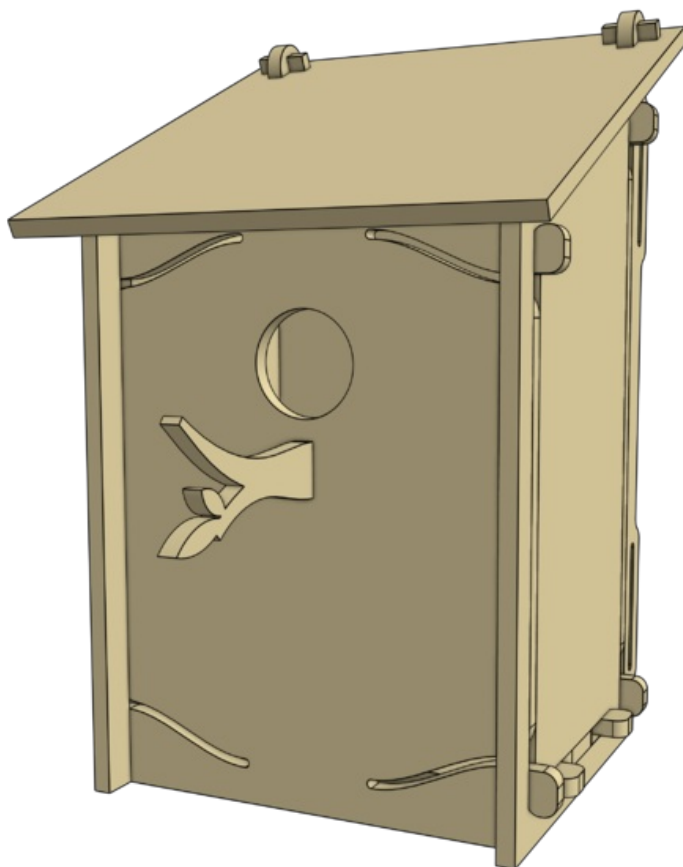

Fichier:Nichoir image perspective.png



nichoir_image_perspective

Historique du fichier

Cliquer sur une date et heure pour voir le fichier tel qu'il était à ce moment-là.

	Date et heure	Vignette	Dimensions	Utilisateur	Commentaire
actuel	17 mars 2020 à 14:26		3 296 × 2 547 (574 Kio)	Melaniethms (discussion contributions)	nichoir_image_perspective