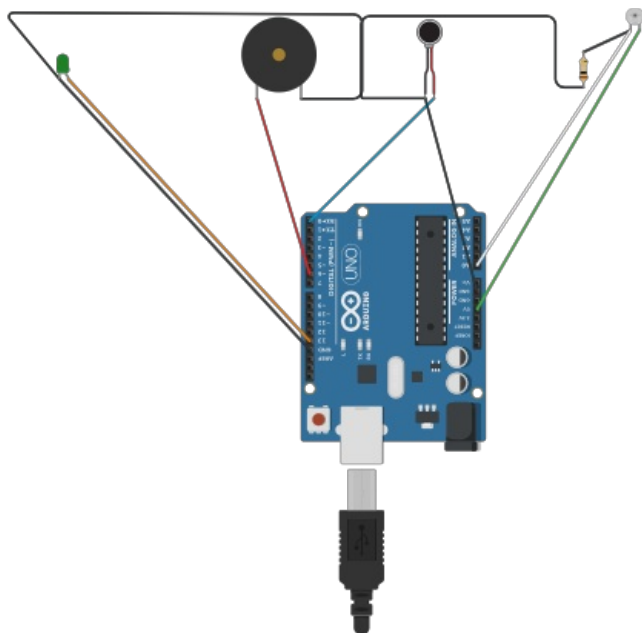

# Fichier:Musical e-textile bag t725.png

Pas de plus haute résolution disponible.


File uploaded with MsUpload on Spécial:AjouterDonnées/Tutorial/Musical\_e-textile\_bag

## Historique du fichier

Cliquer sur une date et heure pour voir le fichier tel qu'il était à ce moment-là.

	Date et heure	Vignette	Dimensions	Utilisateur	Commentaire
actuel	<b>1 octobre 2018 à 18:59</b>		725 × 453 (50 Kio)	Digijeunes (discussion   contributions)	File uploaded with MsUpload on Spécial:AjouterDonnées/Tutorial/Musical_e-textile_bag