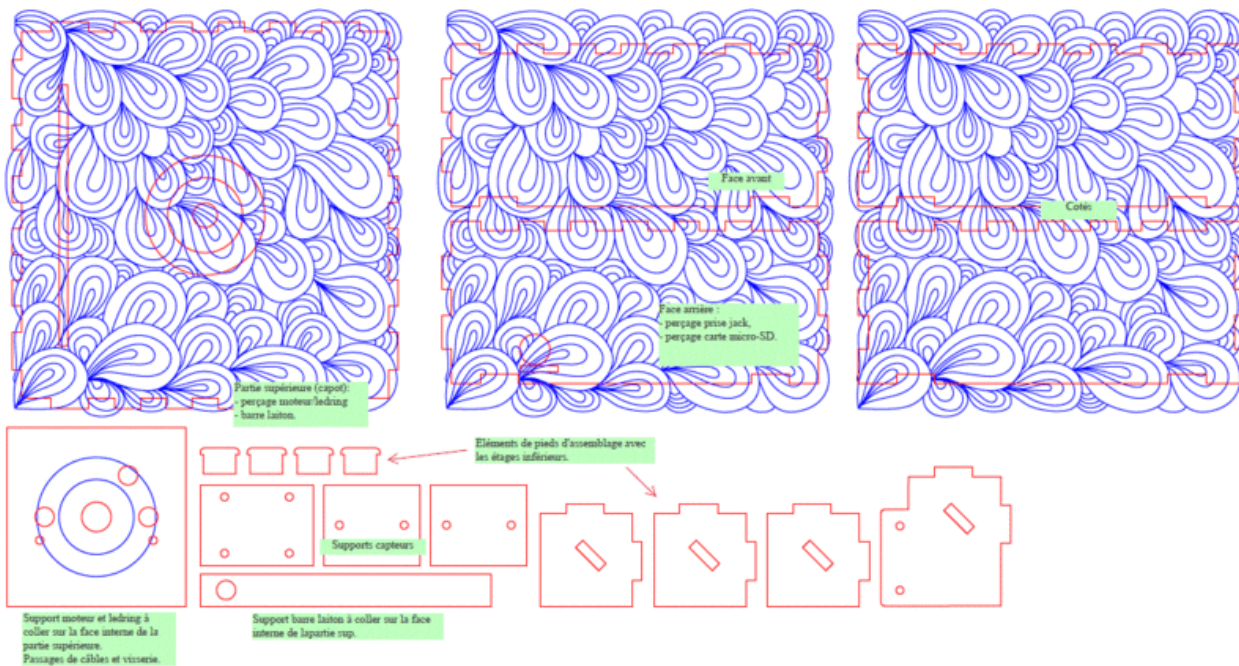

Fichier:Mood Box, Sons et Lumières Plan de base comment .GIF



Fichier téléversé avec MsUpload on Mood_Box,_Sons_et_Lumières

Historique du fichier

Cliquer sur une date et heure pour voir le fichier tel qu'il était à ce moment-là.

	Date et heure	Vignette	Dimensions	Utilisateur	Commentaire
actuel	2 juillet 2018 à 16:43		1 205 × 652 (125 Kio)	Thruyton78 (discussion contributions)	Fichier téléversé avec MsUpload on Mood_Box,_Sons_et_Lumières