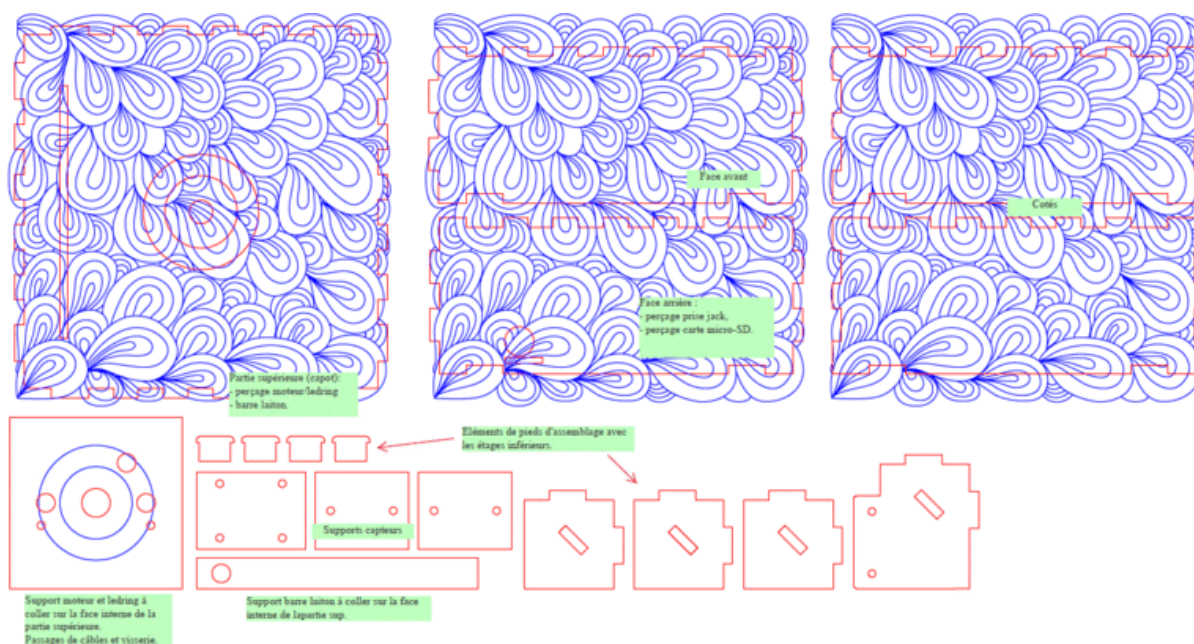

Fichier:Mood Box, Sons et Lumières Plan Comment .GIF



Fichier téléversé avec MsUpload on Mood_Box,_Sons_et_Lumières

Historique du fichier

Cliquer sur une date et heure pour voir le fichier tel qu'il était à ce moment-là.

	Date et heure	Vignette	Dimensions	Utilisateur	Commentaire
actuel	2 juillet 2018 à 15:45		1 308 × 689 (133 Kio)	Thruyton78 (discussion contributions)	Fichier téléversé avec MsUpload on Mood_Box,_Sons_et_Lumières