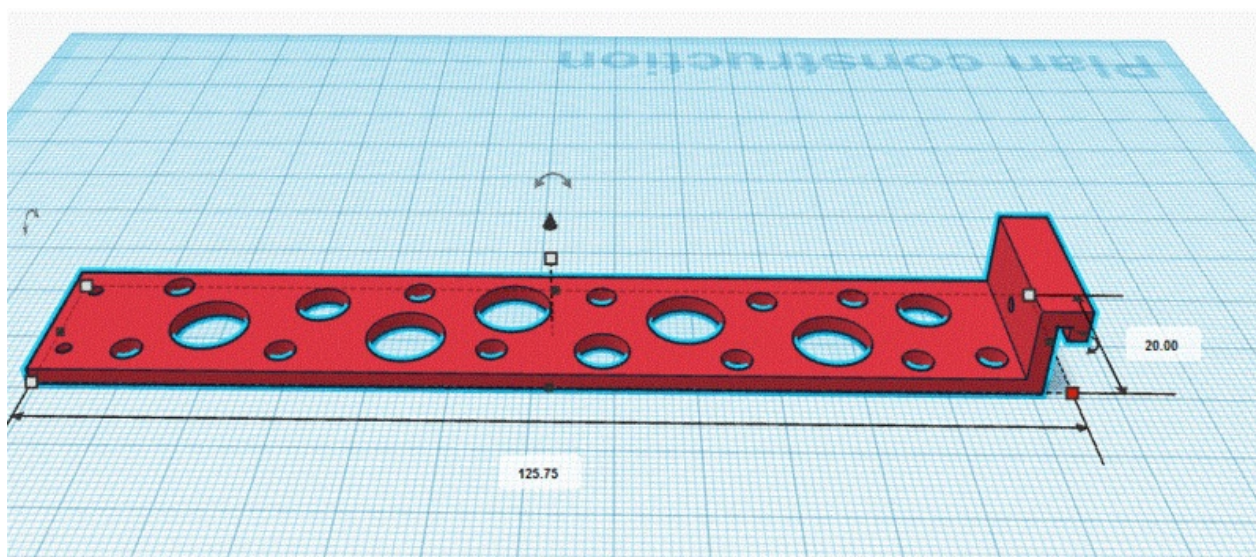

Fichier:Mood Box, Sons et Lumières Clips de fermeture - Vue 1.GIF



Fichier téléversé avec MsUpload on Mood_Box,_Sons_et_Lumières

Historique du fichier

Cliquer sur une date et heure pour voir le fichier tel qu'il était à ce moment-là.

	Date et heure	Vignette	Dimensions	Utilisateur	Commentaire
actuel	2 juillet 2018 à 16:44		878 × 385 (137 Kio)	Thruyton78 (discussion contributions)	Fichier téléversé avec MsUpload on Mood_Box,_Sons_et_Lumières
	2 juillet 2018 à 14:51		878 × 385 (137 Kio)	Thruyton78 (discussion contributions)	Fichier téléversé avec MsUpload on Mood_Box,_Sons_et_Lumières