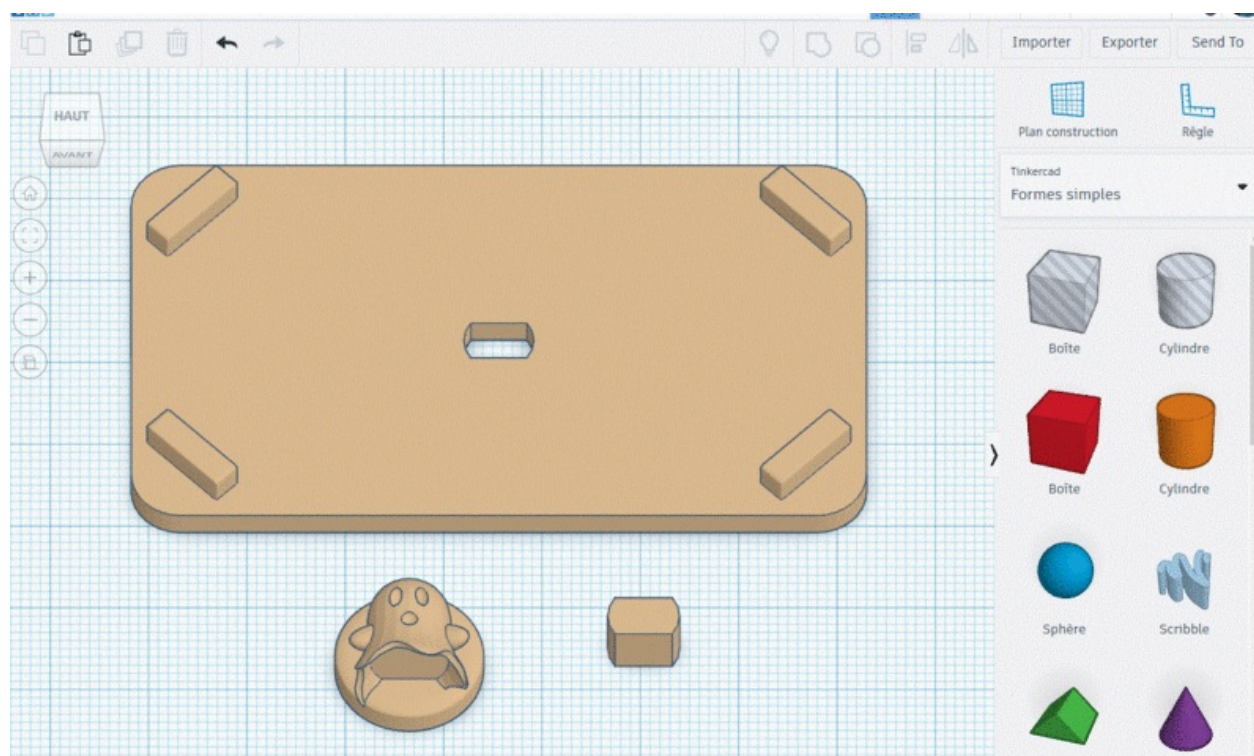

# Fichier:Mood Box, Sons et Lumières Capot Etage Base.GIF



Fichier téléversé avec MsUpload on Mood\_Box,\_Sons\_et\_Lumières

## Historique du fichier

Cliquer sur une date et heure pour voir le fichier tel qu'il était à ce moment-là.

	Date et heure	Vignette	Dimensions	Utilisateur	Commentaire
actuel	2 juillet 2018 à 16:44		1 258 × 749 (363 Kio)	Thruyton78 (discussion   contributions)	Fichier téléversé avec MsUpload on Mood_Box,_Sons_et_Lumières
	2 juillet 2018 à 14:40		1 258 × 749 (363 Kio)	Thruyton78 (discussion   contributions)	Fichier téléversé avec MsUpload on Mood_Box,_Sons_et_Lumières