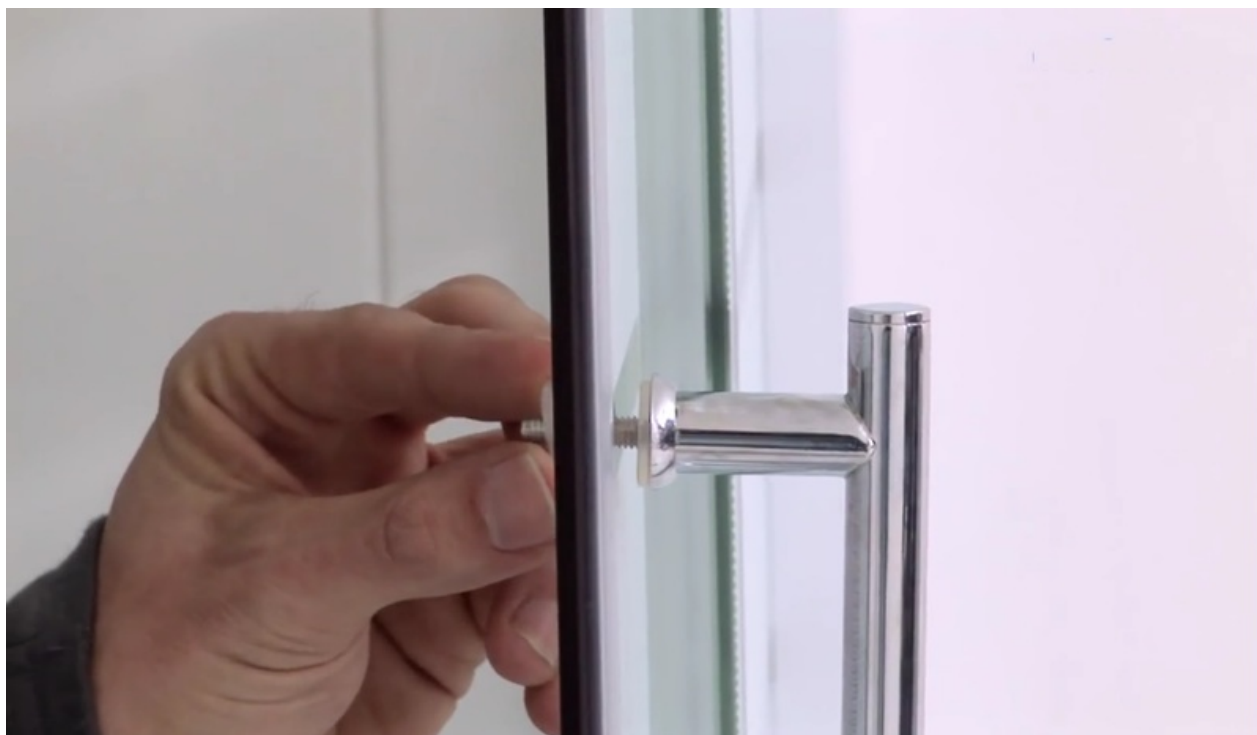

Fichier:Monterrecepteurdouche 93.png



Historique du fichier

Cliquer sur une date et heure pour voir le fichier tel qu'il était à ce moment-là.

La page suivante utilise ce fichier :

Monter un receveur et des parois de douche

Métadonnées

Ce fichier contient des informations supplémentaires, probablement ajoutées par l'appareil photo numérique ou le numériseur utilisé pour le créer. Si le fichier a été modifié depuis son état original, certains détails peuvent ne pas refléter entièrement l'image modifiée.