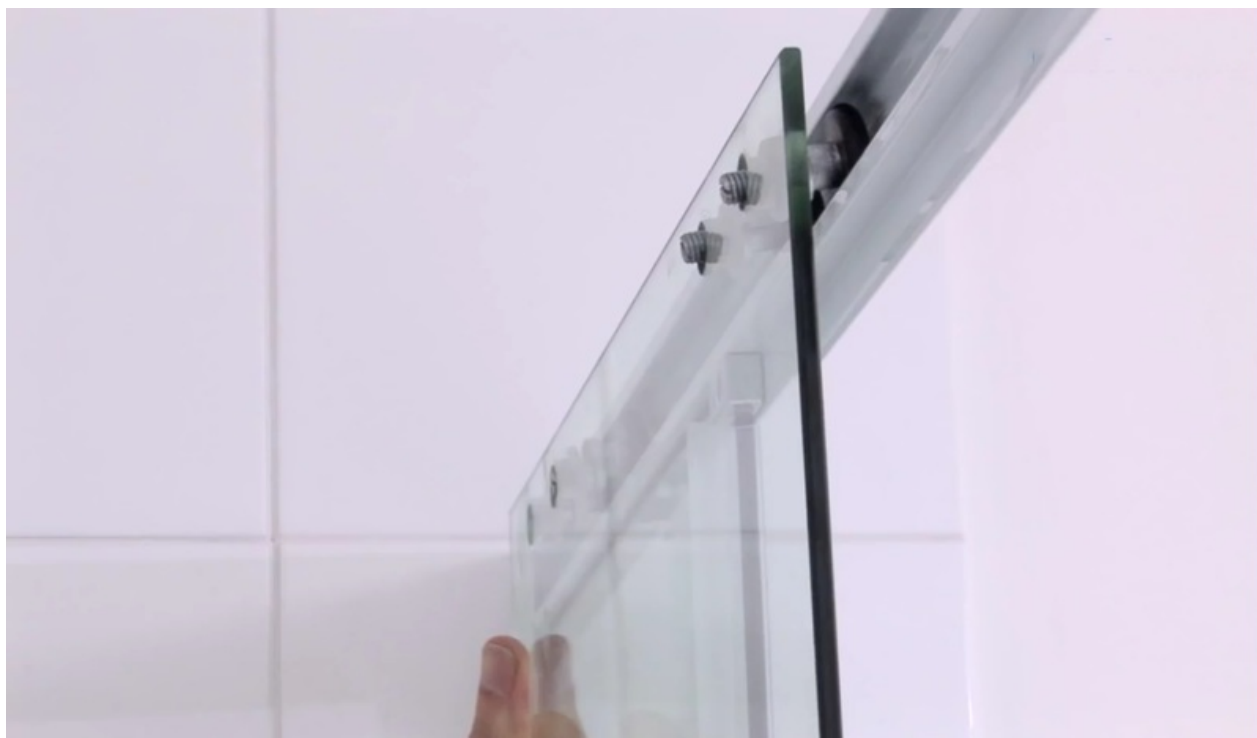

# Fichier:Monterrecepteurdouche 84.png

