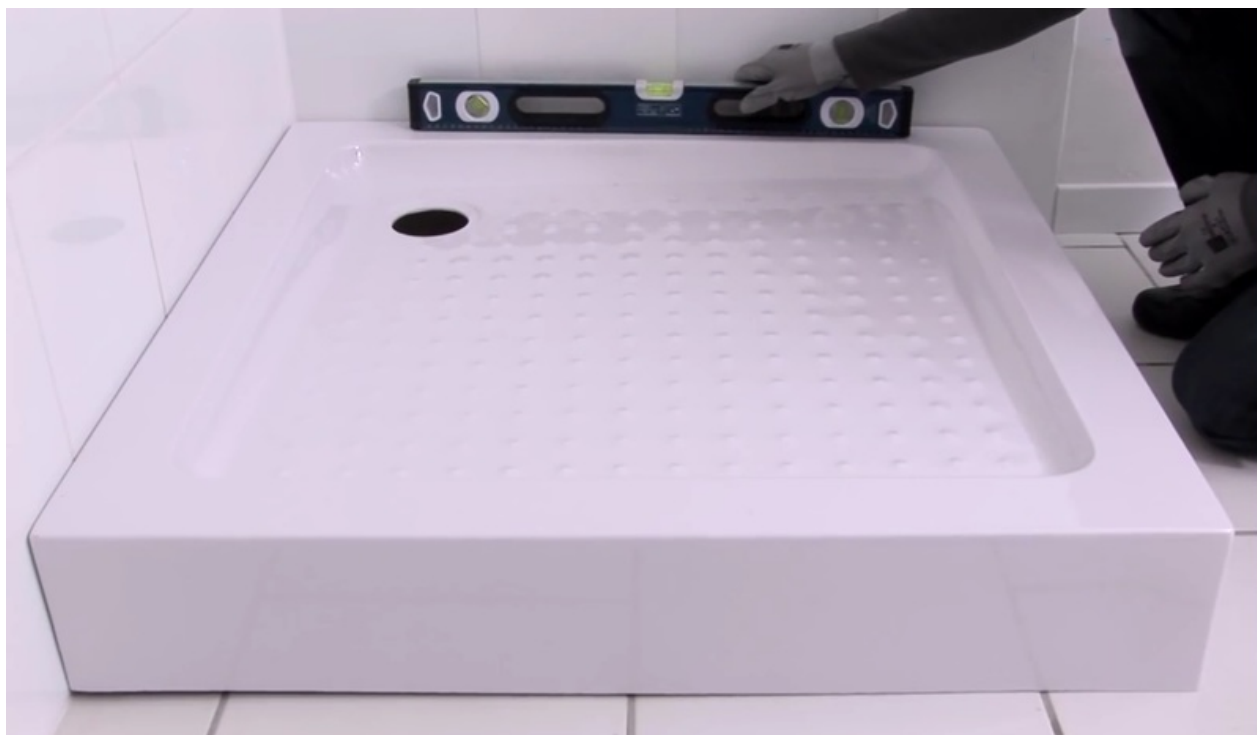

Fichier:Monterreceveurdouche 34.png



Historique du fichier

Cliquer sur une date et heure pour voir le fichier tel qu'il était à ce moment-là.

La page suivante utilise ce fichier :

Monter un receveur et des parois de douche

Métadonnées

Ce fichier contient des informations supplémentaires, probablement ajoutées par l'appareil photo numérique ou le numériseur utilisé pour le créer. Si le fichier a été modifié depuis son état original, certains détails peuvent ne pas refléter entièrement l'image modifiée.