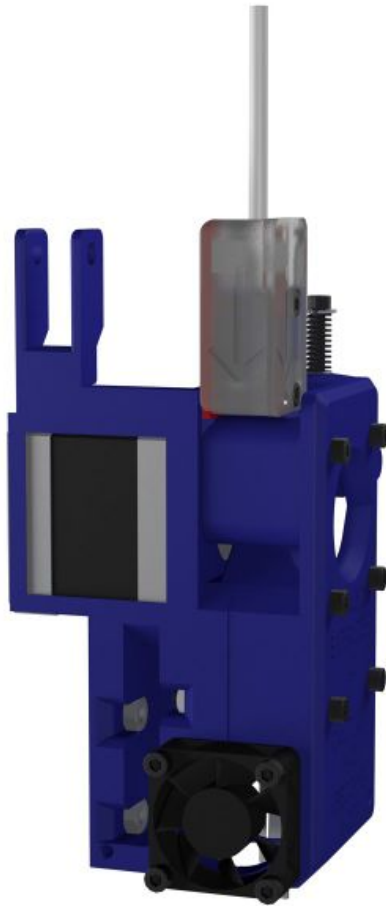

# Fichier:Montaje P3steel - Tutoris.jpg



Montaje\_P3steel\_-\_Tutoris

## Historique du fichier

Cliquer sur une date et heure pour voir le fichier tel qu'il était à ce moment-là.

	Date et heure	Vignette	Dimensions	Utilisateur	Commentaire
actuel	23 mai 2019 à 13:27		1 200 × 1 200 (43 Kio)	HTA3D (discussion   contributions)	Montaje_P3steel_-_Tutoris