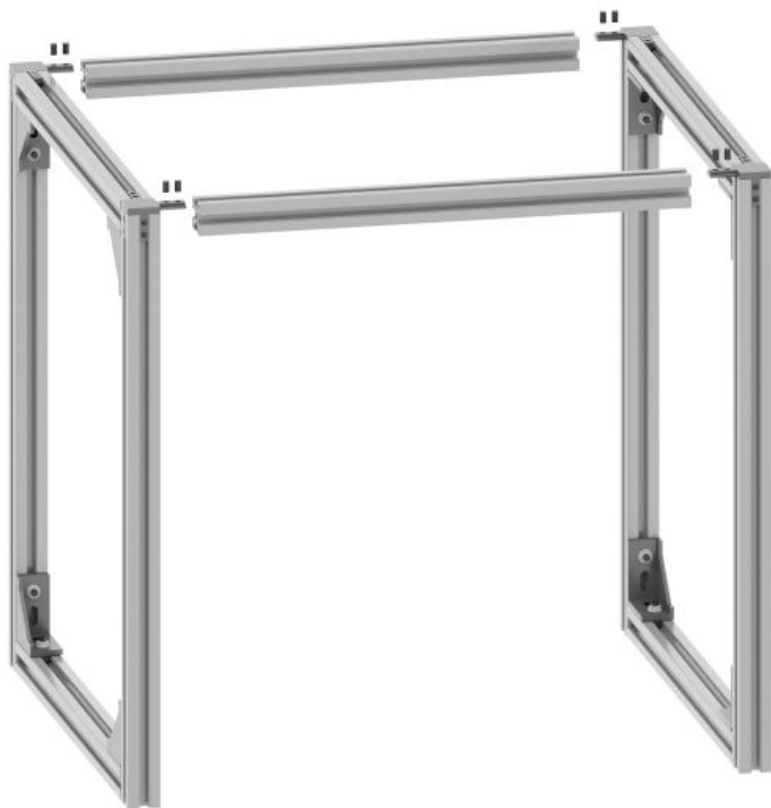

Fichier:Montaje HPRO - Tutorial 1 - Estructura 9.jpg



Montaje_HPRO_-_Tutorial_1_-_Estructura_9

Historique du fichier

Cliquer sur une date et heure pour voir le fichier tel qu'il était à ce moment-là.

	Date et heure	Vignette	Dimensions	Utilisateur	Commentaire
actuel	31 juillet 2024 à 17:22		1 200 × 1 200 (98 Kio)	HTA3D (discussion contributions)	Montaje_HPRO_-_Tutorial_1_-_Estructura_9