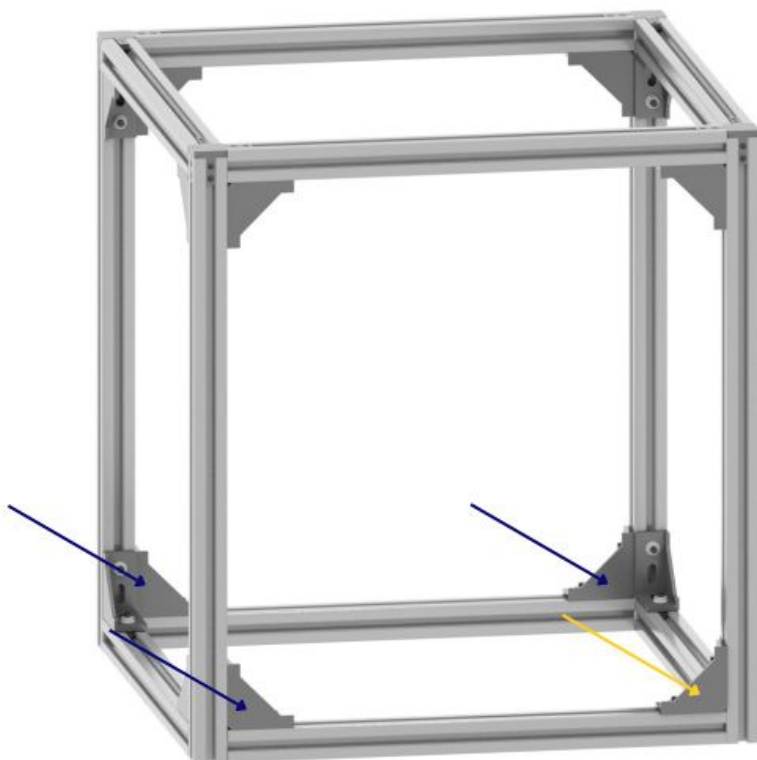

# Fichier:Montaje HPRO - Tutorial 1 - Estructura 13fLECHA.jpg



Montaje\_HPRO\_-\_Tutorial\_1\_-\_Estructura\_13fLECHA

## Historique du fichier

Cliquer sur une date et heure pour voir le fichier tel qu'il était à ce moment-là.

	Date et heure	Vignette	Dimensions	Utilisateur	Commentaire
actuel	31 juillet 2024 à 17:24		1 200 × 1 200 (73 Kio)	HTA3D (discussion   contributions)	Montaje_HPRO_-_Tutorial_1_-_Estructura_13fLECHA