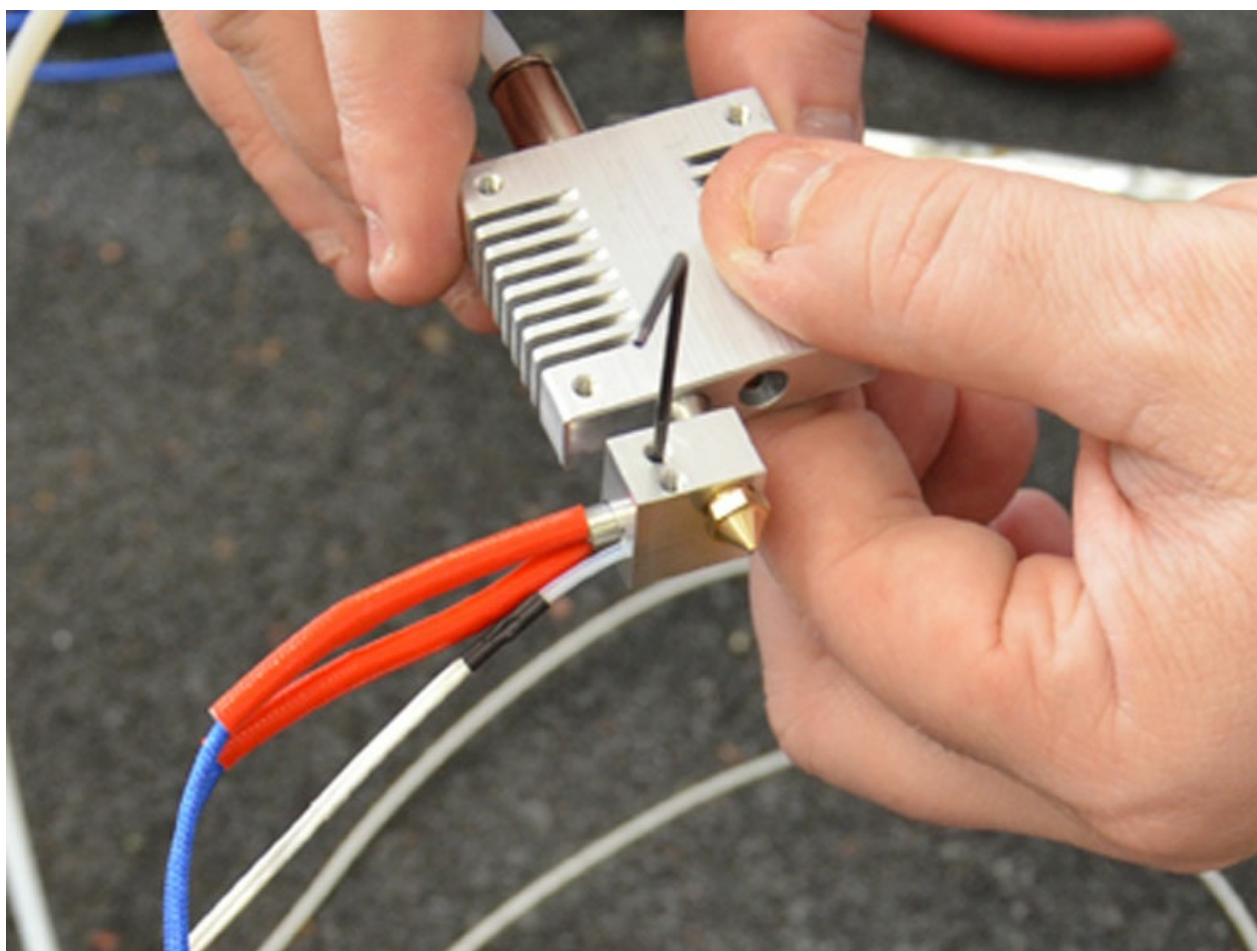

Fichier:Mondrian3-0 212.JPG

Pas de plus haute résolution disponible.


Historique du fichier

Cliquer sur une date et heure pour voir le fichier tel qu'il était à ce moment-là.

	Date et heure	Vignette	Dimensions	Utilisateur	Commentaire
actuel	21 juillet 2016 à 17:18		800 × 600 (93 Kio)	EmmanuelGilloz (discussion | contributions)	

Vous ne pouvez pas remplacer ce fichier.

Utilisation du fichier

La page suivante utilise ce fichier :

FoldaRap 2.5 : 2ème partie

Métadonnées

Ce fichier contient des informations supplémentaires, probablement ajoutées par l'appareil photo numérique ou le numériseur utilisé pour le créer. Si le fichier a été modifié depuis son état original, certains détails peuvent ne pas refléter entièrement l'image modifiée.

Fabricant de l'appareil photo	NIKON CORPORATION
Modèle de l'appareil photo	NIKON D7000
Temps d'exposition	1/30 s (0,033333333333333 s)