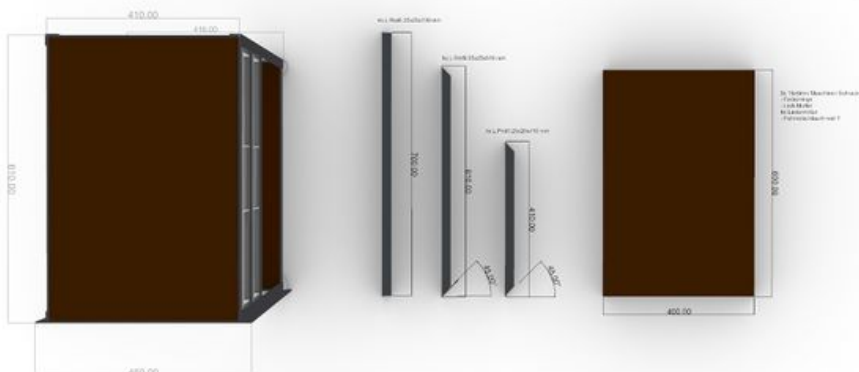

Fichier:Momo P1 3D-top-view.jpg



Momo_P1_3D-top-view

Historique du fichier