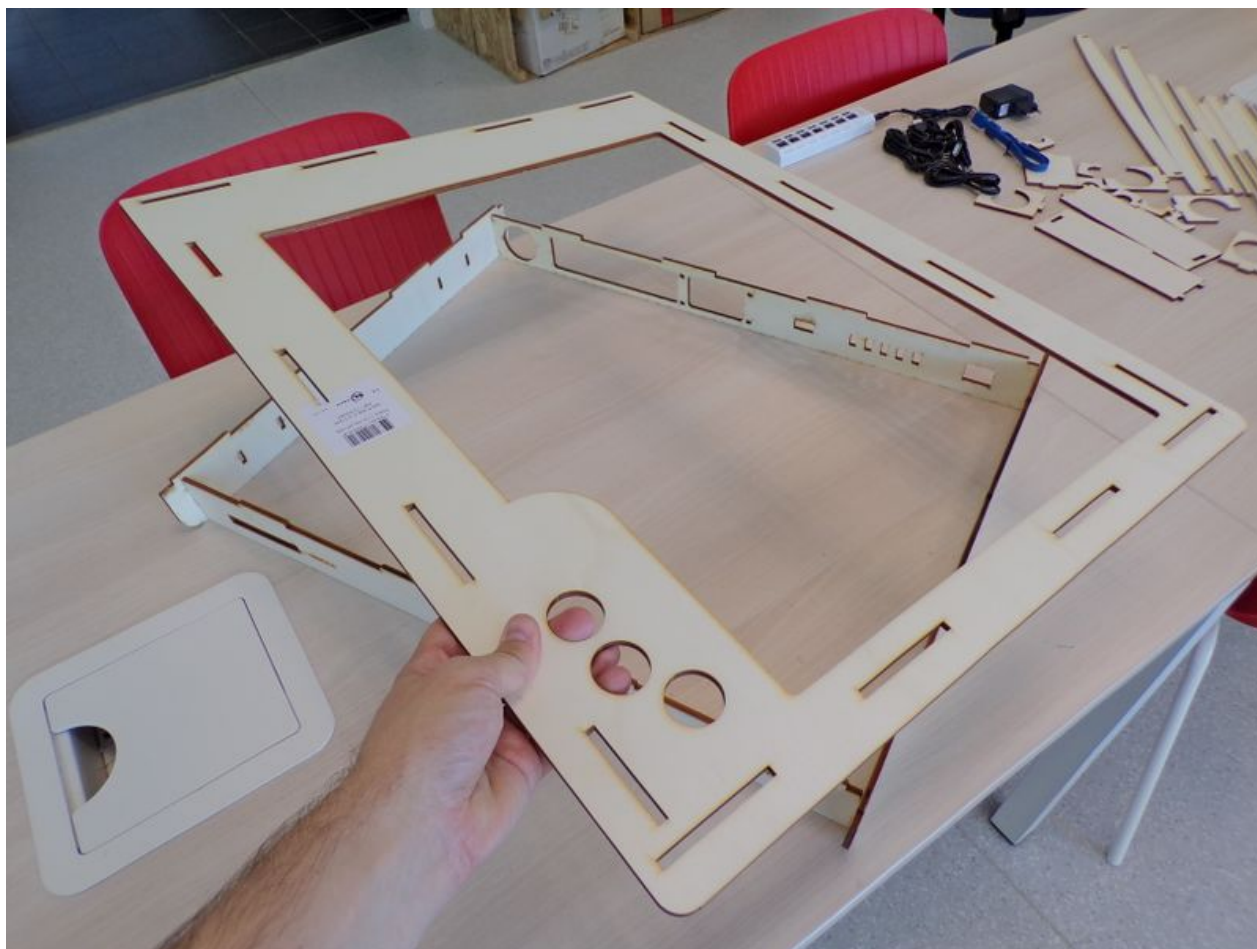

# Fichier:Modi-doc 100 0538.JPG



Modi-doc\_100\_0538

## Historique du fichier

Cliquer sur une date et heure pour voir le fichier tel qu'il était à ce moment-là.

	Date et heure	Vignette	Dimensions	Utilisateur	Commentaire
actuel	<b>1 octobre 2019 à 14:41</b>		3 264 × 2 448 (2,19 Mio)	Edulab - Université Rennes 2 (discussion   contributions)	Modi- doc_100_0538