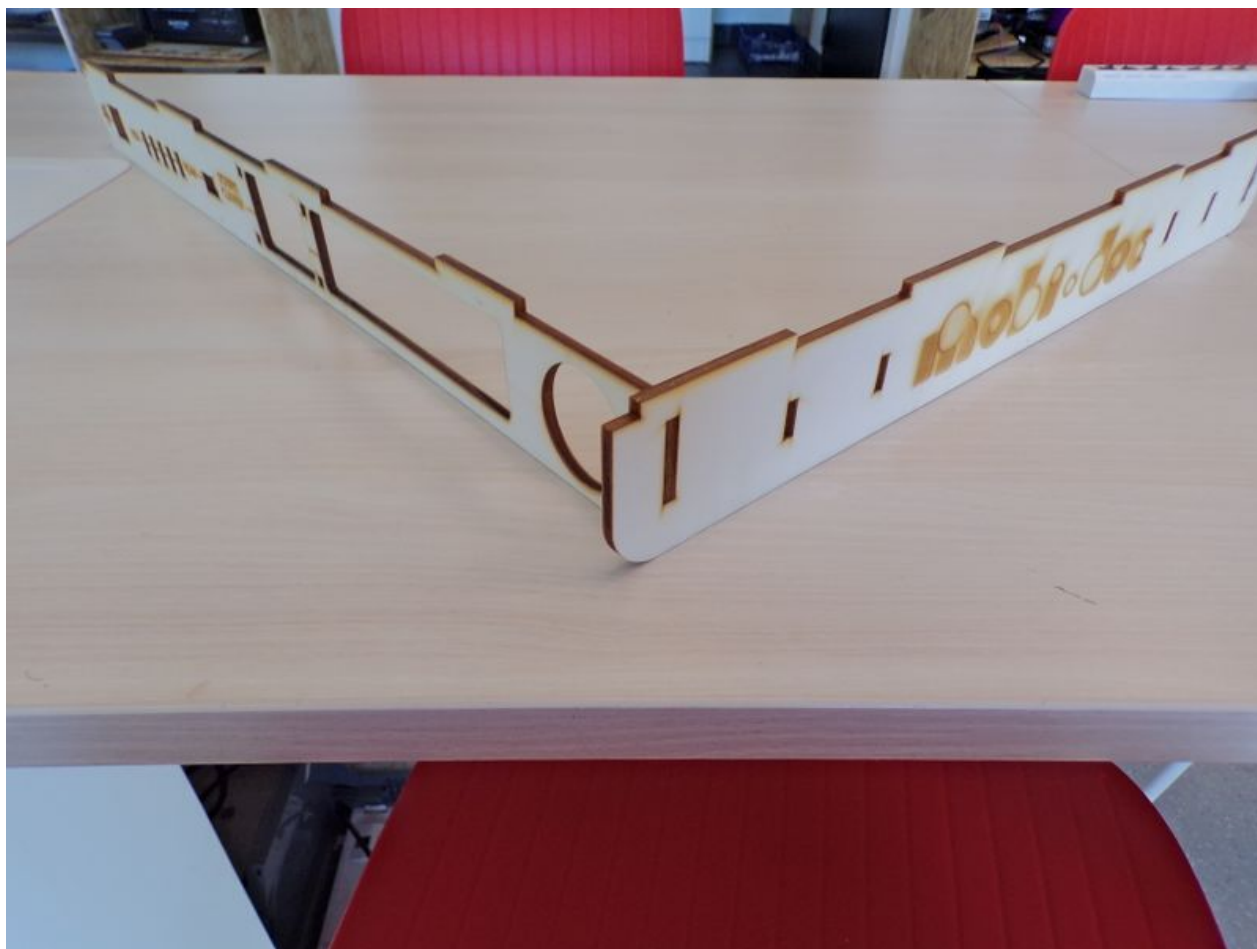

# Fichier:Modi-doc 100 0535.JPG



Modi-doc\_100\_0535

## Historique du fichier

Cliquer sur une date et heure pour voir le fichier tel qu'il était à ce moment-là.

	Date et heure	Vignette	Dimensions	Utilisateur	Commentaire
actuel	<b>1 octobre 2019 à 14:41</b>		3 264 × 2 448 (1,98 Mio)	Edulab - Université Rennes 2 (discussion   contributions)	Modi- doc_100_0535