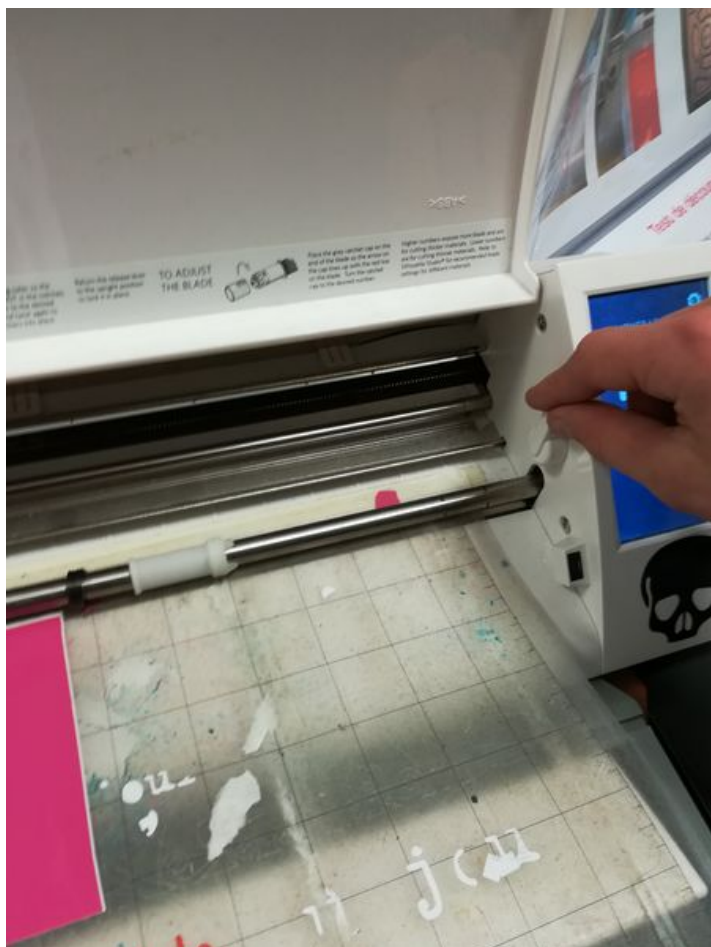

# Fichier:Mode opératoire Silhouette CAMEO IMG 20180126 210346.jpg



Fichier téléversé avec MsUpload on Mode\_opératoire\_Silhouette\_CAMEO

## Historique du fichier

Cliquer sur une date et heure pour voir le fichier tel qu'il était à ce moment-là.

	Date et heure	Vignette	Dimensions	Utilisateur	Commentaire
actuel	26 janvier 2018 à 21:35		2 976 × 3 968 (2,21 Mio)	David LG (discussion   contributions)	Fichier téléversé avec MsUpload on Mode_opératoire_Silhouette_CAMEO