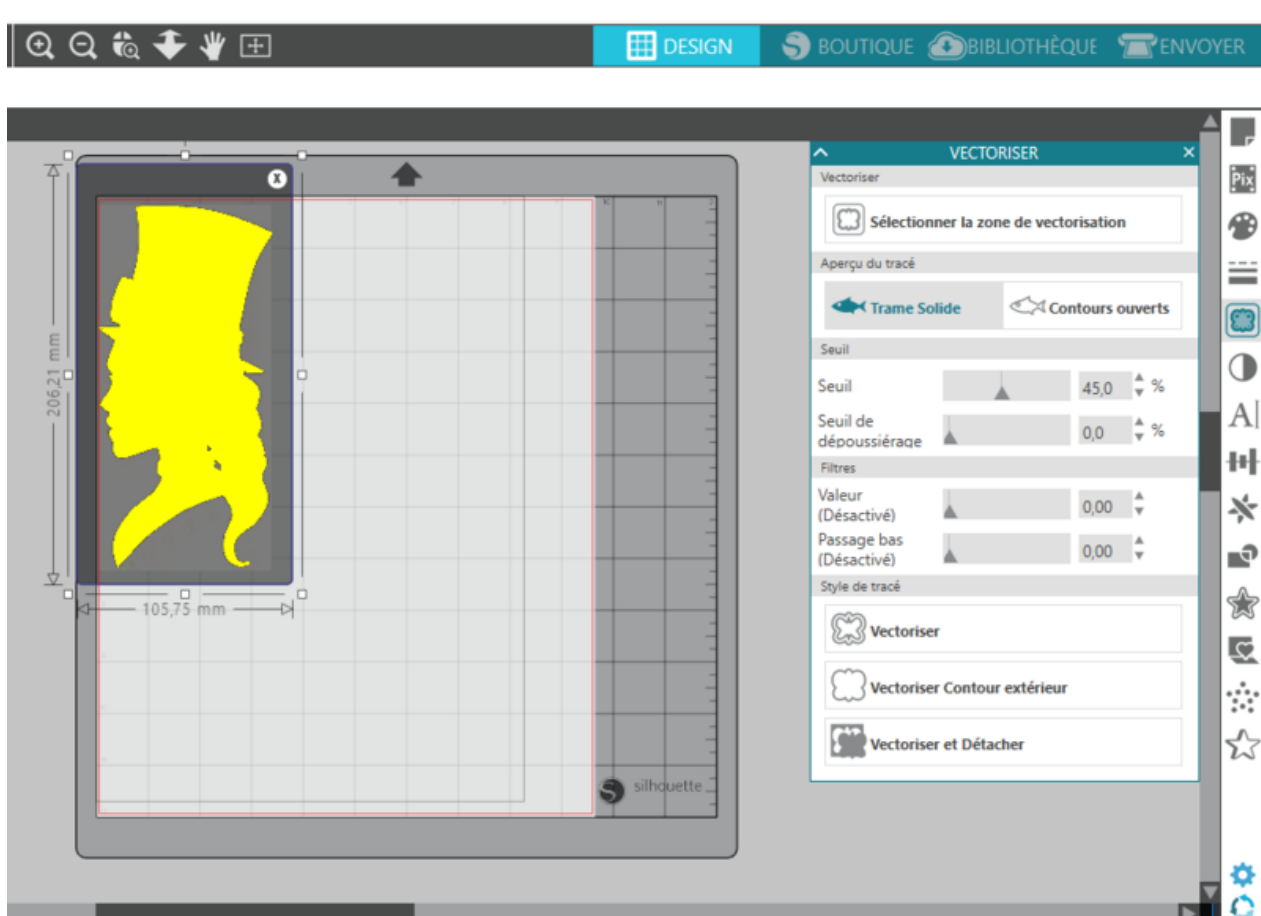

Fichier:Mode opératoire Silhouette CAMEO Capture3.PNG



Fichier téléversé avec MsUpload on Mode_opératoire_Silhouette_CAMEO

Historique du fichier

Cliquer sur une date et heure pour voir le fichier tel qu'il était à ce moment-là.

	Date et heure	Vignette	Dimensions	Utilisateur	Commentaire
actuel	26 janvier 2018 à 18:24		937 × 676 (75 Kio)	Yaël Zbis (discussion contributions)	Fichier téléversé avec MsUpload on Mode_opératoire_Silhouette_CAMEO

Résolution horizontale	37,79 p/cm
Résolution verticale	37,79 p/cm