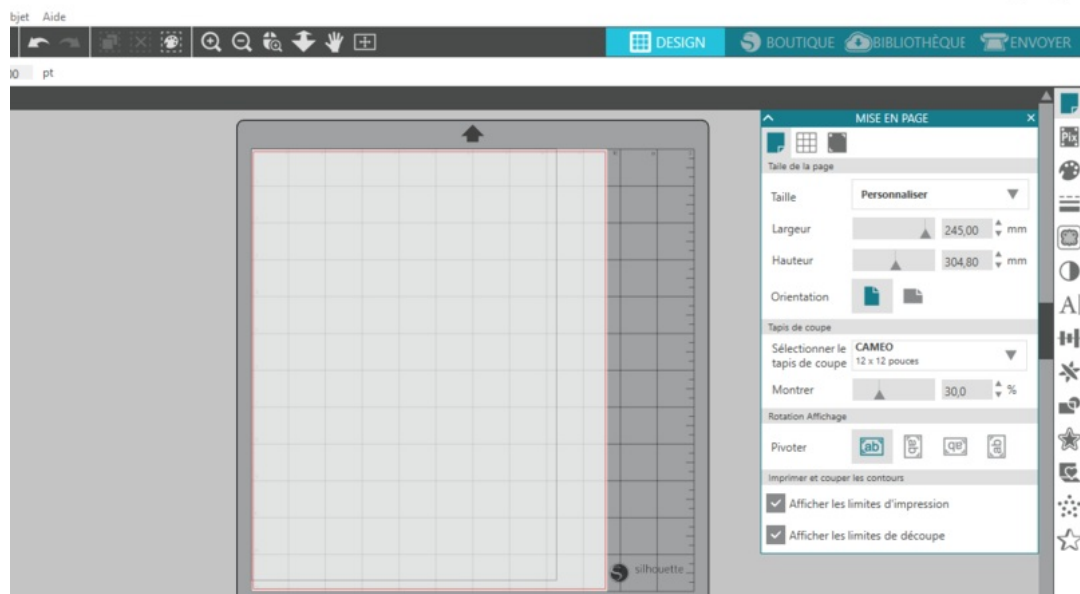

# Fichier:Mode opératoire Silhouette CAMEO Capture2.PNG



Fichier téléversé avec MsUpload on Spécial:AjouterDonnées/Tutorial/Mode\_opératoire\_Silhouette\_CAMEO

## Historique du fichier

Cliquer sur une date et heure pour voir le fichier tel qu'il était à ce moment-là.

	Date et heure	Vignette	Dimensions	Utilisateur	Commentaire
actuel	26 janvier 2018 à 17:46		1 116 × 631 (62 Kio)	Yaël Zbis (discussion   contributions)	Fichier téléversé avec MsUpload on Spécial:AjouterDonnées/Tutorial/Mode_opératoire_Silhouette_CAMEO