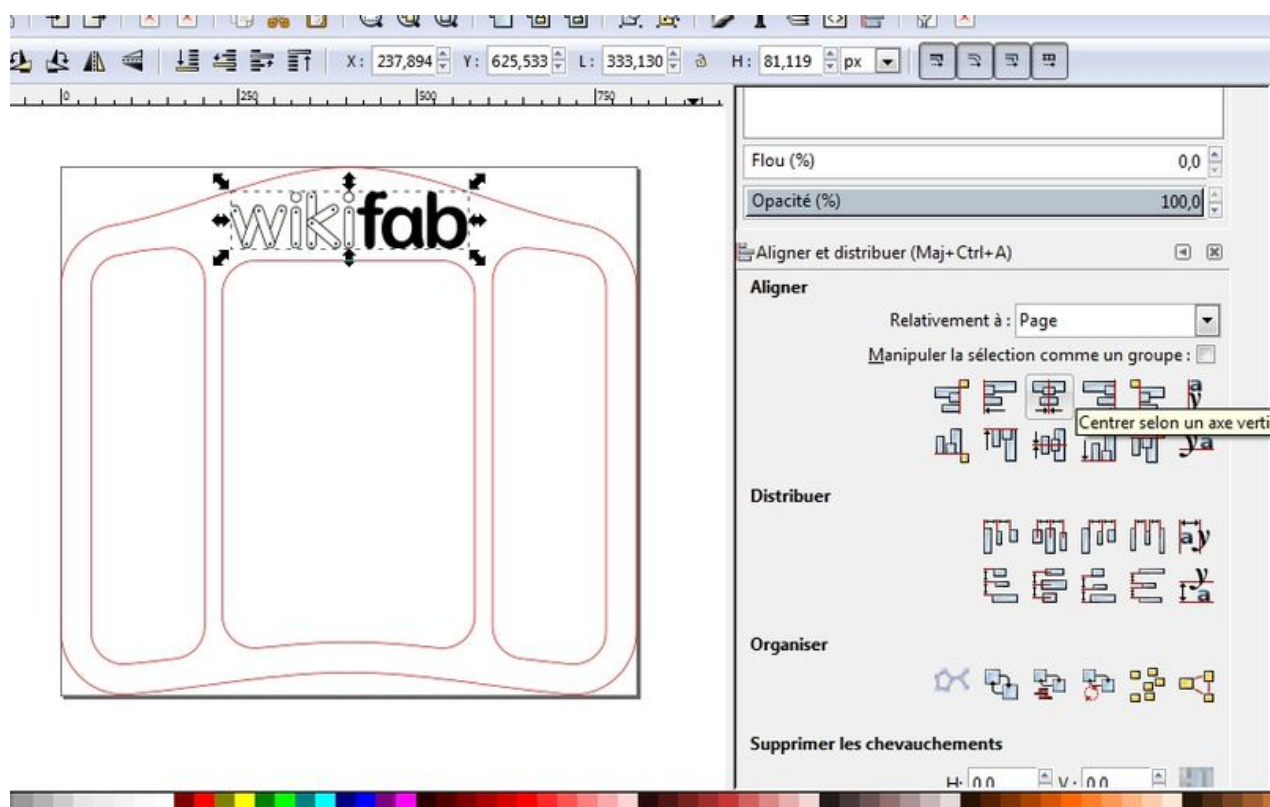

Fichier:Miroir magique Inkscape.jpg



Fichier téléversé avec MsUpload on Miroir_magique

Historique du fichier

Cliquer sur une date et heure pour voir le fichier tel qu'il était à ce moment-là.

	Date et heure	Vignette	Dimensions	Utilisateur	Commentaire
actuel	21 décembre 2017 à 10:10		875 × 558 (162 Kio)	FABLAB 276 (discussion contributions)	Fichier téléversé avec MsUpload on Miroir_magique