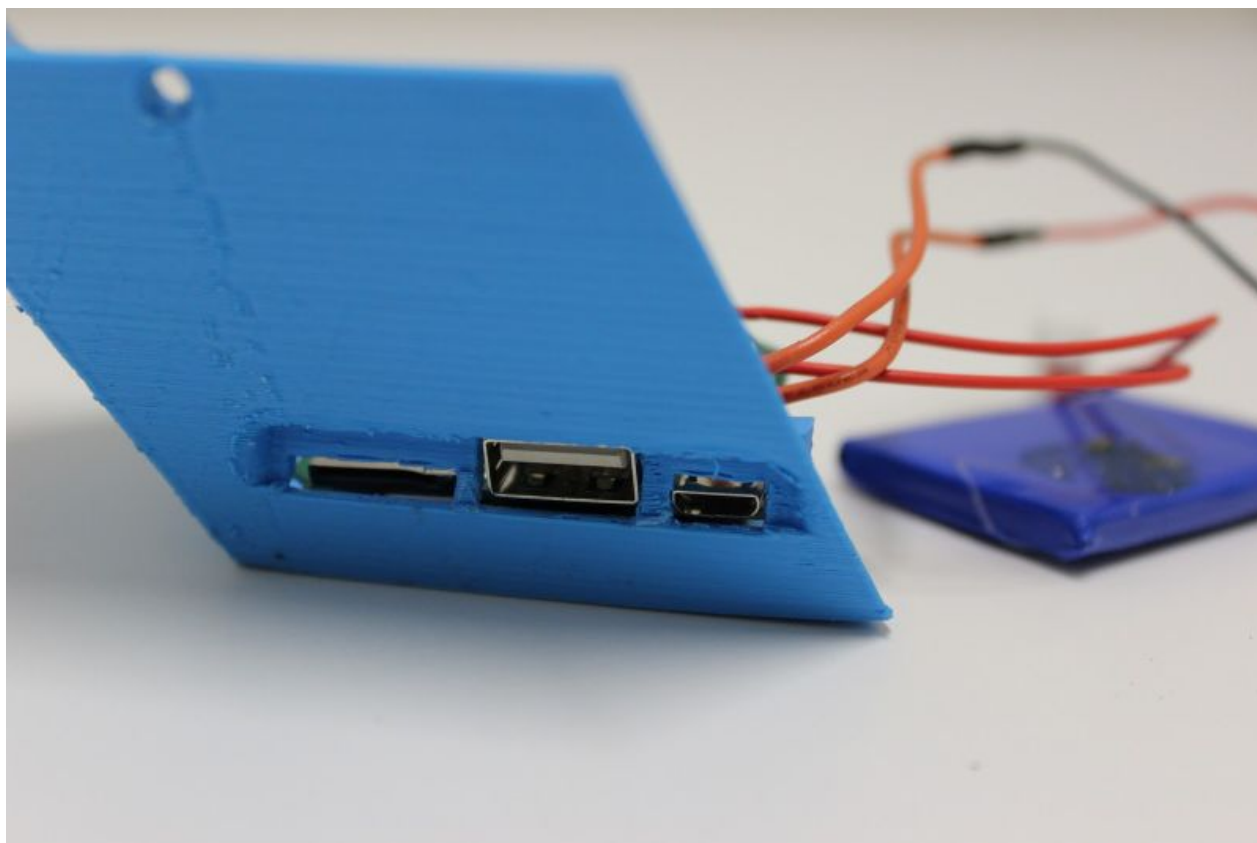

Fichier:Minikube9.jpeg



Historique du fichier

Cliquer sur une date et heure pour voir le fichier tel qu'il était à ce moment-là.

	Date et heure	Vignette	Dimensions	Utilisateur	Commentaire
actuel	20 juillet 2016 à 14:26		1 600 × 1 066 (98 Kio)	Dagoma (discussion contributions)	

Vous ne pouvez pas remplacer ce fichier.

Utilisation du fichier

La page suivante utilise ce fichier :

Box enceinte bluetooth MINI KUBE by Modao

Métadonnées

Ce fichier contient des informations supplémentaires, probablement ajoutées par l'appareil photo numérique ou le numériseur utilisé pour le créer. Si le fichier a été modifié depuis son état original, certains détails peuvent ne pas refléter entièrement l'image modifiée.