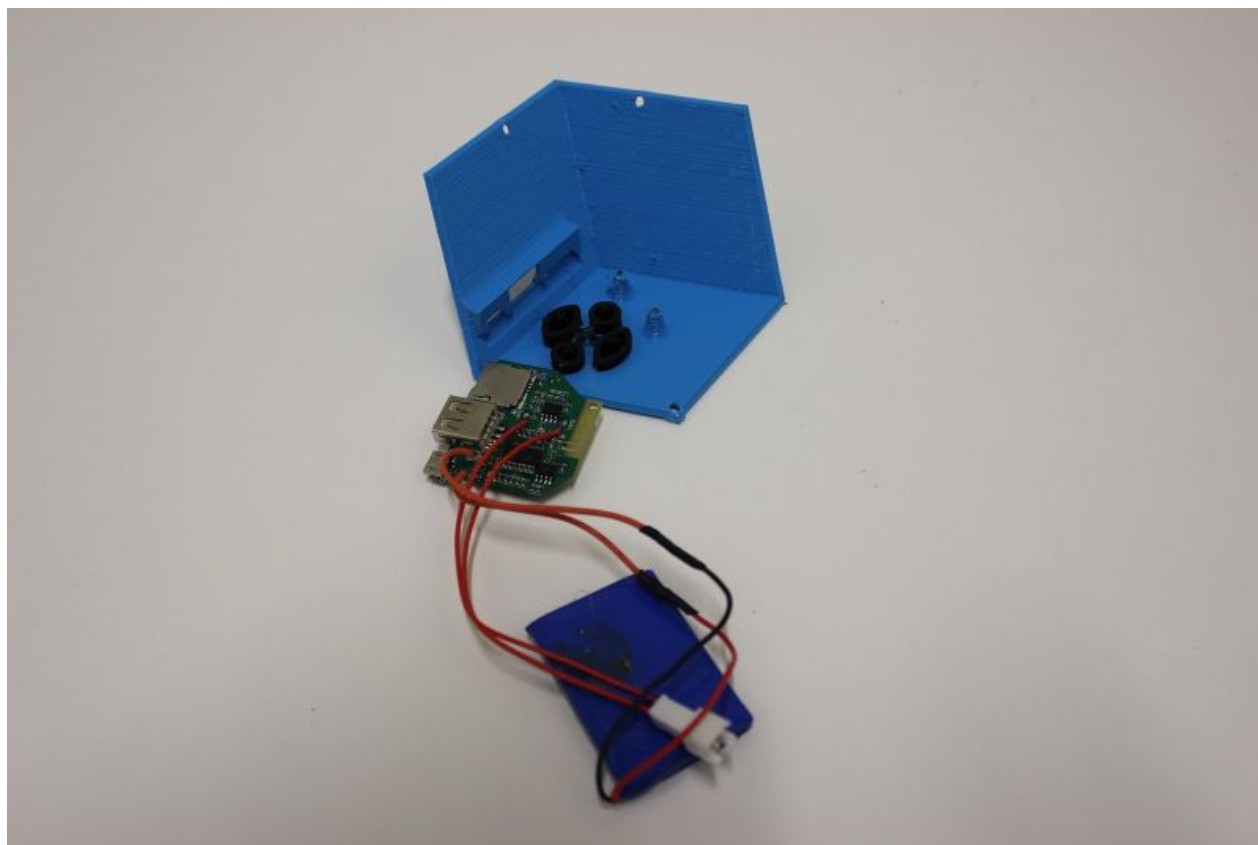

# Fichier:Minikube7.jpeg



## Historique du fichier

Cliquer sur une date et heure pour voir le fichier tel qu'il était à ce moment-là.

	Date et heure	Vignette	Dimensions	Utilisateur	Commentaire
actuel	20 juillet 2016 à 14:25		1 600 × 1 066 (84 Kio)	Dagoma (discussion   contributions)	

## Utilisation du fichier

La page suivante utilise ce fichier :

Box enceinte bluetooth MINI KUBE by Modao

## Métadonnées

Ce fichier contient des informations supplémentaires, probablement ajoutées par l'appareil photo numérique ou le numériseur utilisé pour le créer. Si le fichier a été modifié depuis son état original, certains détails peuvent ne pas refléter entièrement l'image modifiée.