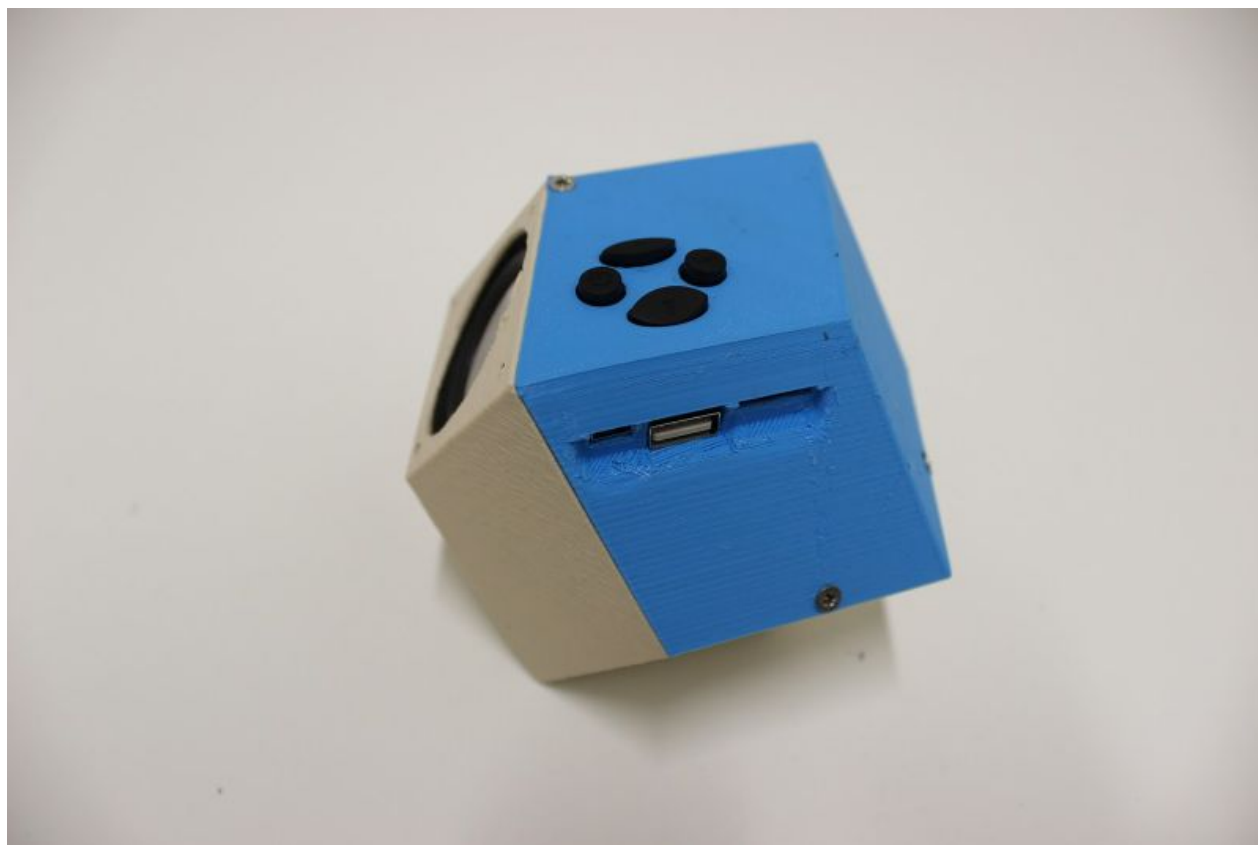

Fichier:Minikube21.jpeg



Historique du fichier

Cliquer sur une date et heure pour voir le fichier tel qu'il était à ce moment-là.

	Date et heure	Vignette	Dimensions	Utilisateur	Commentaire
actuel	20 juillet 2016 à 14:49		1 600 × 1 066 (76 Kio)	Dagoma (discussion contributions)	

Vous ne pouvez pas remplacer ce fichier.

Utilisation du fichier

La page suivante utilise ce fichier :

Box enceinte bluetooth MINI KUBE by Modao

Métadonnées

Ce fichier contient des informations supplémentaires, probablement ajoutées par l'appareil photo numérique ou le numériseur utilisé pour le créer. Si le fichier a été modifié depuis son état original, certains détails peuvent ne pas refléter entièrement l'image modifiée.