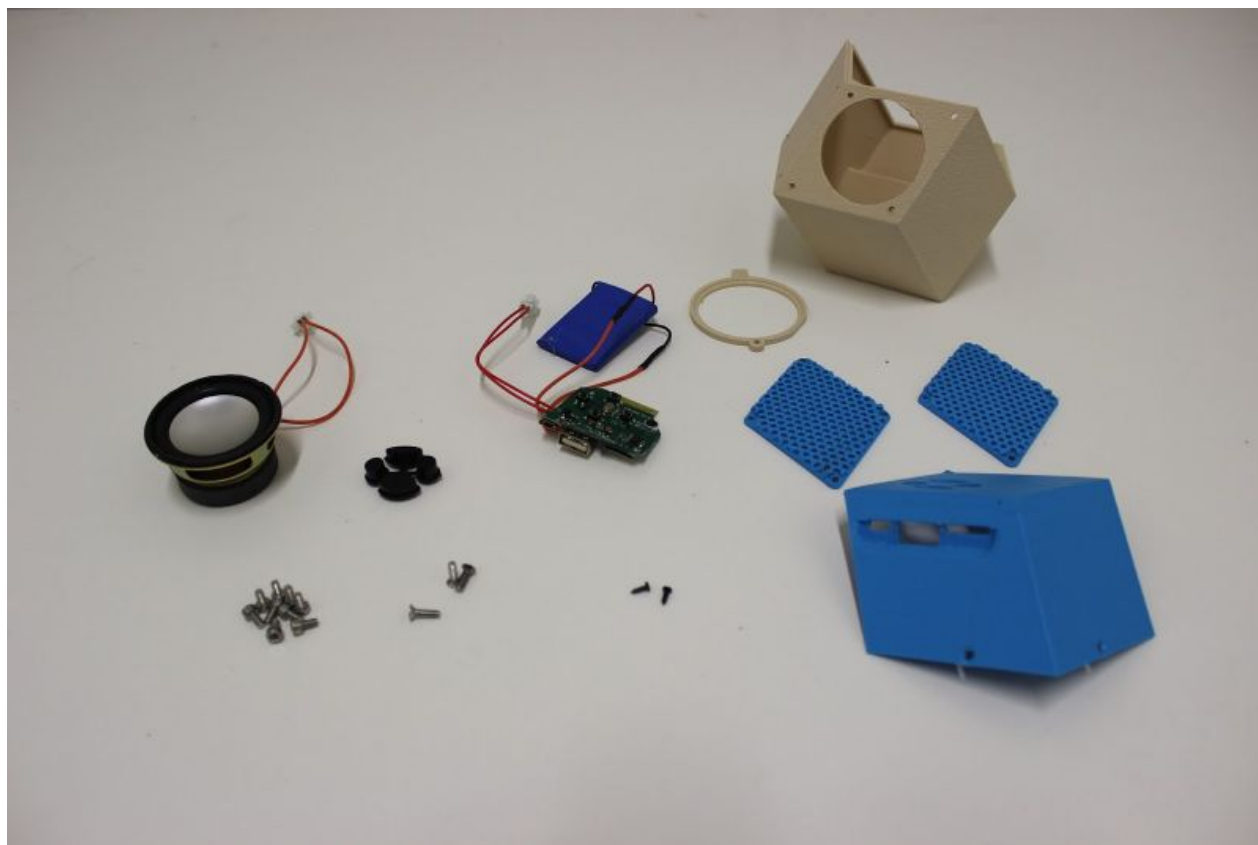

Fichier:Minikube1.jpeg



Historique du fichier

Cliquer sur une date et heure pour voir le fichier tel qu'il était à ce moment-là.

| | Date et heure | Vignette | Dimensions | Utilisateur | Commentaire |
|--------|-------------------------|---|------------------------|-------------------------------------|-------------|
| actuel | 20 juillet 2016 à 14:00 |  | 1 600 × 1 066 (98 Kio) | Dagoma (discussion contributions) | |

Vous ne pouvez pas remplacer ce fichier.

Utilisation du fichier

La page suivante utilise ce fichier :

Box enceinte bluetooth MINI KUBE by Modao

Métadonnées

Ce fichier contient des informations supplémentaires, probablement ajoutées par l'appareil photo numérique ou le numériseur utilisé pour le créer. Si le fichier a été modifié depuis son état original, certains détails peuvent ne pas refléter entièrement l'image modifiée.