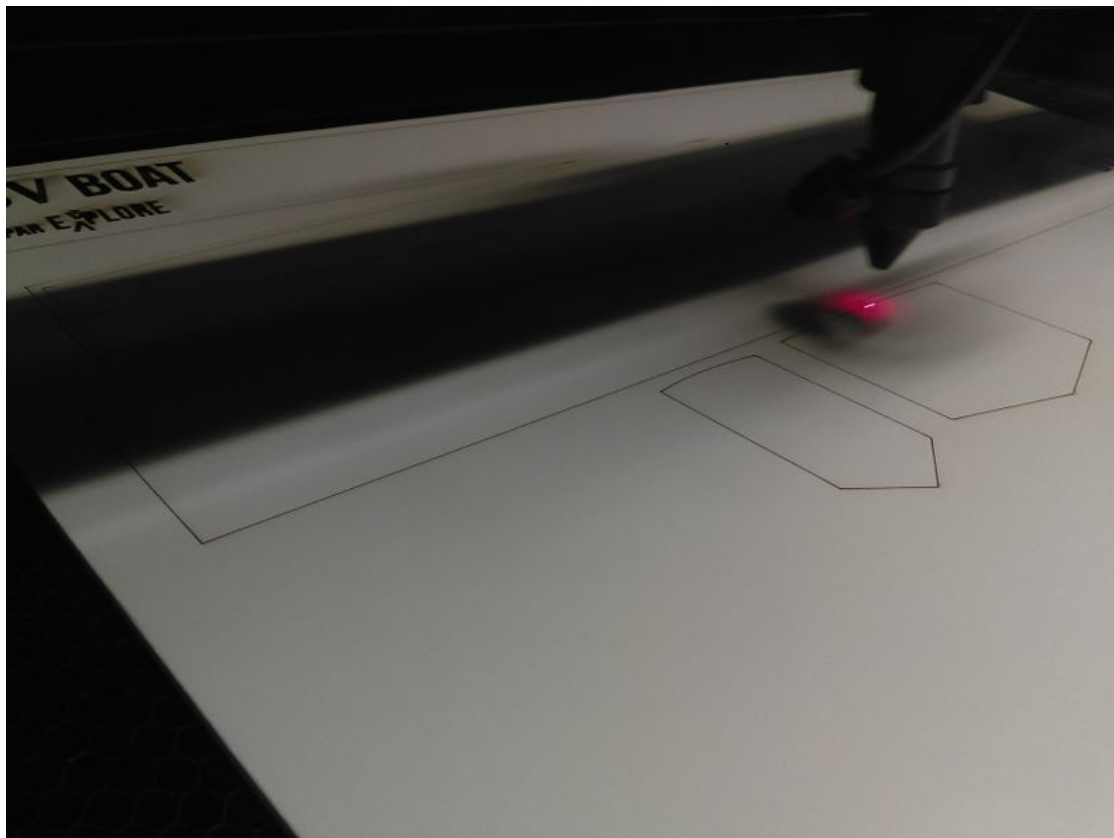

Fichier:Mini FT Drone Carton Plume IMAG0841.jpg



Fichier téléversé avec MsUpload on Spécial:AjouterDonnées/Tutorial/Mini_FT_Drone_Carton_Plume

Historique du fichier

Cliquer sur une date et heure pour voir le fichier tel qu'il était à ce moment-là.

	Date et heure	Vignette	Dimensions	Utilisateur	Commentaire
actuel	11 avril 2018 à 09:47		3 264 × 2 448 (805 Kio)	Ocean is Open (discussion contributions)	Fichier téléversé avec MsUpload on Spécial:AjouterDonnées/Tutorial/Mini_FT_Drone_Carton_Plume

Fabricant de l'appareil photo	HTC
Modèle de l'appareil photo	HTC Desire 530
Temps d'exposition	1/50 s (0,02 s)
Ouverture	f/2,4
Sensibilité ISO	160
Date de la prise originelle	27 mars 2018 à 11:05
Longueur focale	3,097 mm
Orientation	Normale
Résolution horizontale	72 ppp
Résolution verticale	72 ppp
Logiciel utilisé	3.10.49-perf-g5b4a03c
Date de modification du fichier	27 mars 2018 à 11:05