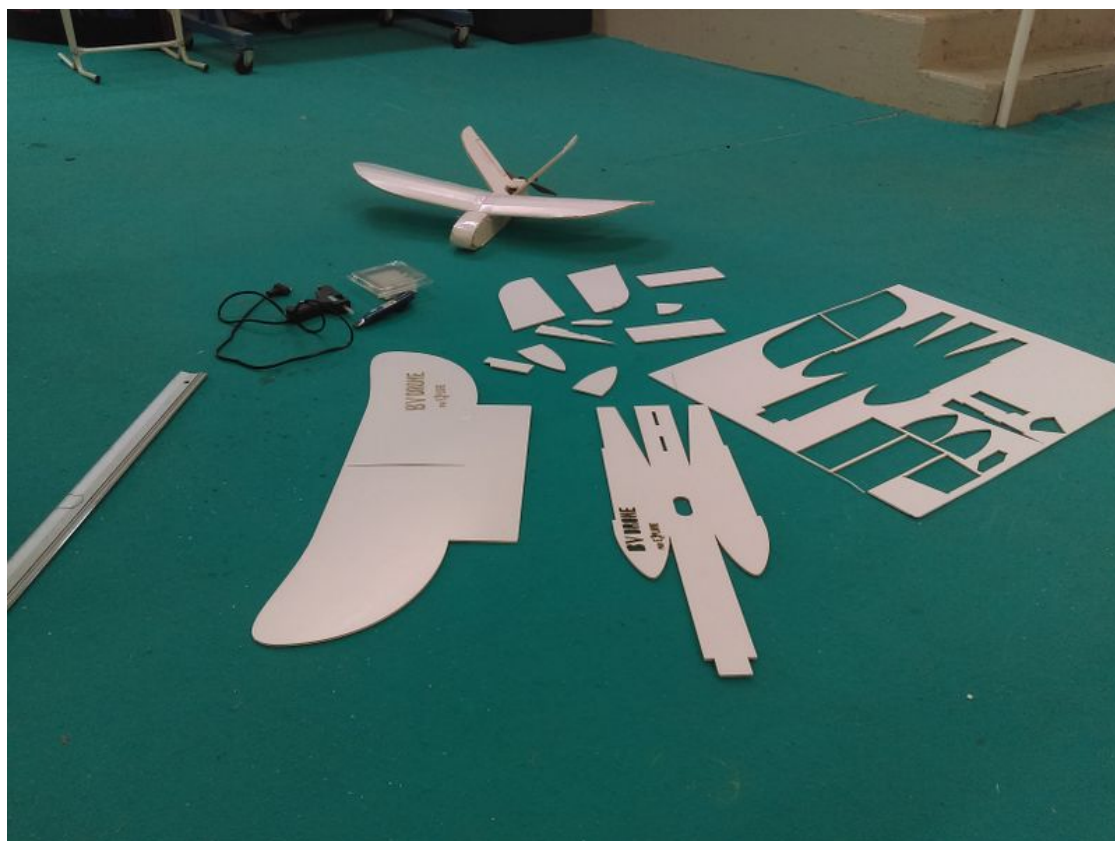

Fichier:Mini FT Drone Carton Plume IMAG0838.jpg



Fichier téléversé avec MsUpload on Spécial:AjouterDonnées/Tutorial/Mini_FT_Drone_Carton_Plume

Historique du fichier

Cliquer sur une date et heure pour voir le fichier tel qu'il était à ce moment-là.

	Date et heure	Vignette	Dimensions	Utilisateur	Commentaire
actuel	11 avril 2018 à 09:37		3 264 × 2 448 (1,51 Mio)	Ocean is Open (discussion contributions)	Fichier téléversé avec MsUpload on Spécial:AjouterDonnées/Tutorial/Mini_FT_Drone_Carton_Plume

Fabricant de l'appareil photo	HTC
Modèle de l'appareil photo	HTC Desire 530
Temps d'exposition	1/33 s (0,03030303030303 s)
Ouverture	f/2,4
Sensibilité ISO	125
Date de la prise originelle	26 mars 2018 à 16:55
Longueur focale	3,097 mm
Orientation	Normale
Résolution horizontale	72 ppp
Résolution verticale	72 ppp
Logiciel utilisé	3.10.49-perf-g5b4a03c
Date de modification du fichier	26 mars 2018 à 16:55