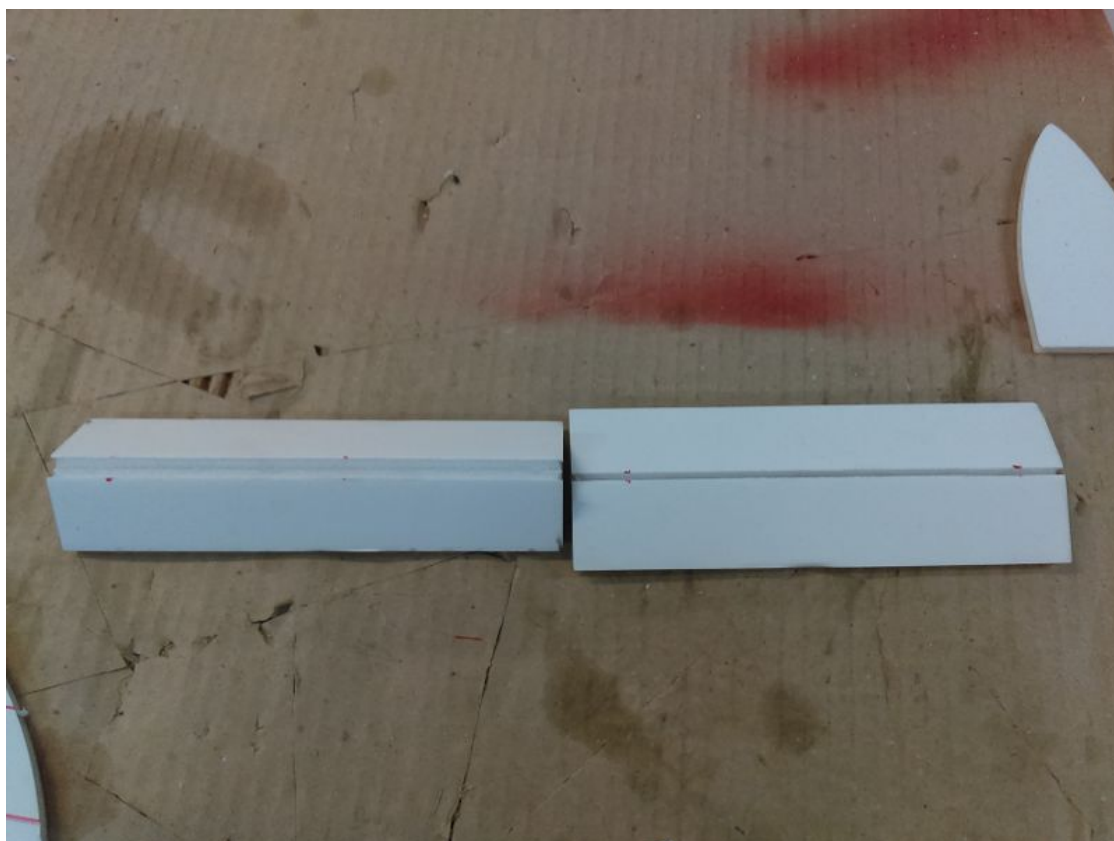

# Fichier:Mini FT Drone Carton Plume IMAG0721.jpg



Fichier téléversé avec MsUpload on Spécial:AjouterDonnées/Tutorial/Mini\_FT\_Drone\_Carton\_Plume

## Historique du fichier

Cliquer sur une date et heure pour voir le fichier tel qu'il était à ce moment-là.

	Date et heure	Vignette	Dimensions	Utilisateur	Commentaire
actuel	<a href="#">11 avril 2018 à 09:46</a>		3 264 × 2 448 (1,21 Mio)	<a href="#">Ocean is Open</a> (discussion   contributions)	Fichier téléversé avec MsUpload on Spécial:AjouterDonnées/Tutorial/Mini_FT_Drone_Carton_Plume
	<a href="#">11 avril 2018 à 09:28</a>		3 264 × 2 448 (1,21 Mio)	<a href="#">Ocean is Open</a> (discussion   contributions)	Fichier téléversé avec MsUpload on Spécial:AjouterDonnées/Tutorial/Mini_FT_Drone_Carton_Plume

Fabricant de l'appareil photo	HTC
Modèle de l'appareil photo	HTC Desire 530
Temps d'exposition	1/33 s (0,03030303030303 s)
Ouverture	f/2,4
Sensibilité ISO	125
Date de la prise originelle	21 février 2018 à 13:53
Longueur focale	3,097 mm
Orientation	Normale
Résolution horizontale	72 ppp
Résolution verticale	72 ppp
Logiciel utilisé	3.10.49-perf-g5b4a03c
Date de modification du fichier	21 février 2018 à 13:53